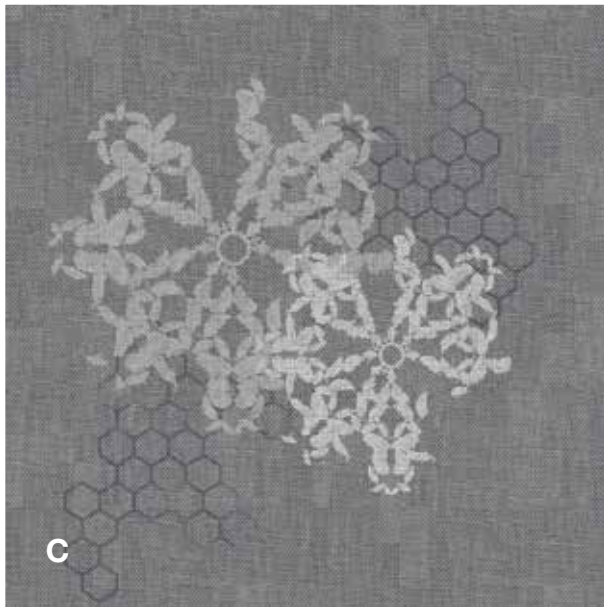

15338-A04

A	B	A	B	A
C	D	C	D	C
A	B	A	C	A
C	D	C	D	C
A	B	A	B	A