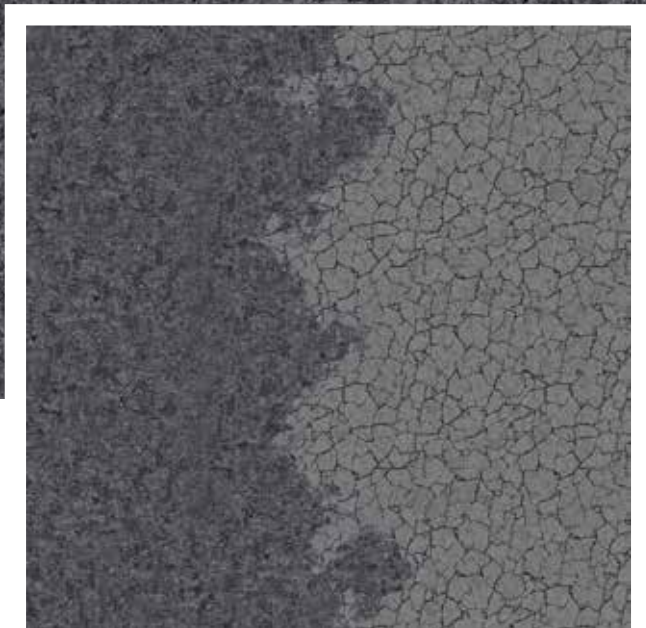

15337B-A04