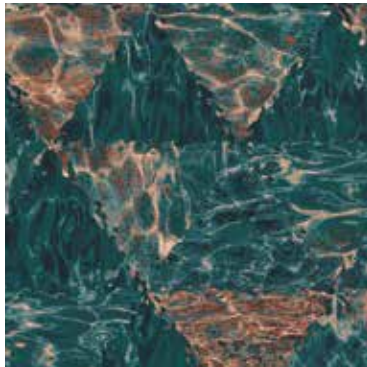

192er Fliesen, rapportgenau
192 x 192 tiles critical cut
Dalles 192 x 192 cm, avec raccord

DETAIL appr. 62 x 62 cm

15319-A01