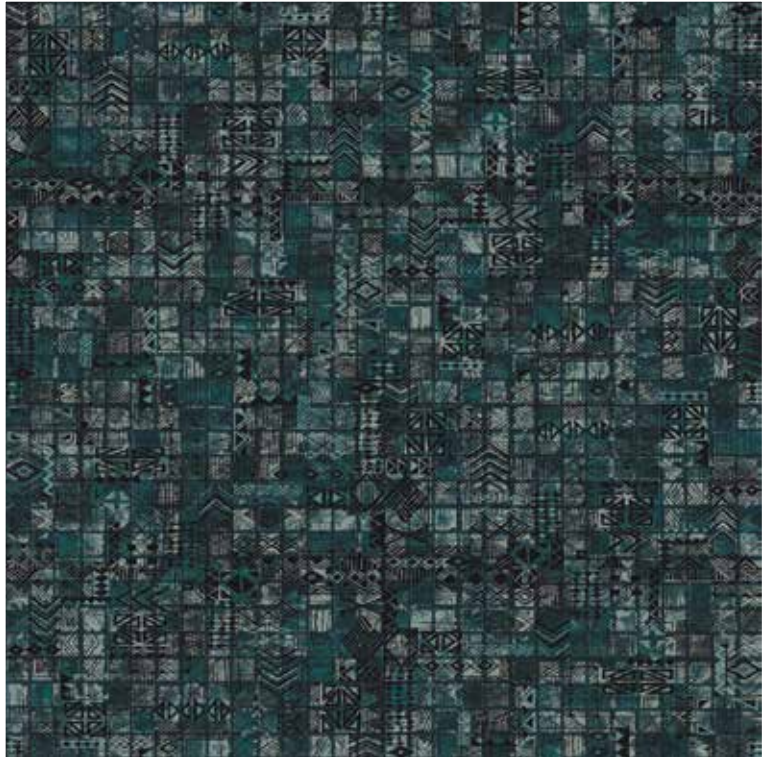

192er Fliesen, rapportgenau
192 x 192 tiles, critical cut
Dalles 192 x 192 cm, avec raccord

192

15308-A01