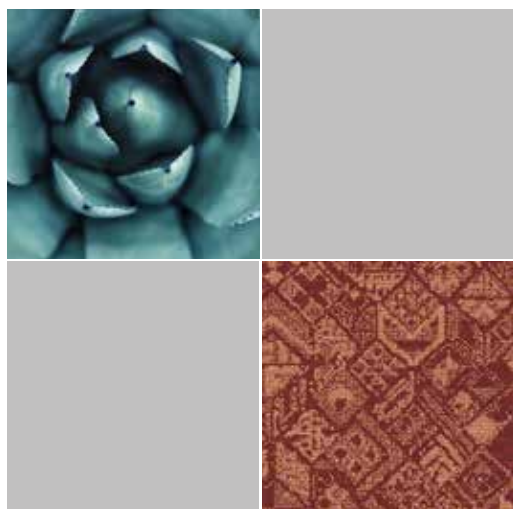

# mega TILES

**de** Mit der Kollektion „mega TILES“ schafft Halbmond im ungewohnten Format von 192 x 192 cm neue Dimensionen. Durch schnelleres Verlegen in großen Räumen oder auch in Zimmern kleiner Hotels liegen die Giganten klar im Vorteil.