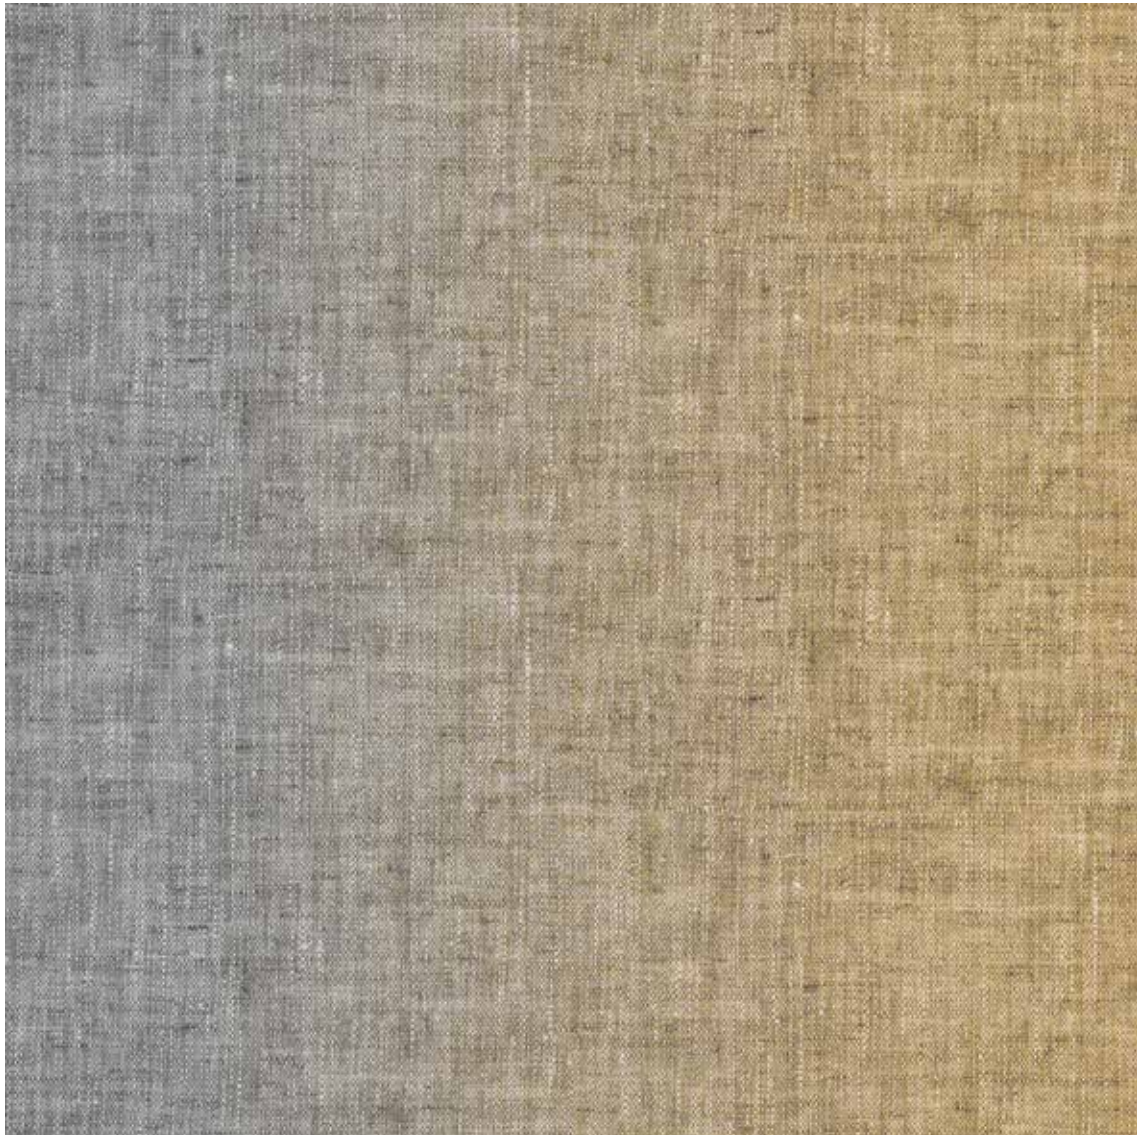

Bitte beachten Sie, dass die in dieser Kollektion dargestellten Farben nur annähernd den tatsächlichen Teppichbodenfarben entsprechen. Verwenden Sie bitte unsere original Farbmuster.

Achtung: aus technischen Gründen ist ein Verspringen des Dessins von Fliese zu Fliese um ca. +/- 5mm nicht auszuschließen. Dies wird als Reklamationsgrund nicht anerkannt und ist ggf. vom Verleger auszugleichen.

Please note that colours in this printed brochure are approximate. For correct colours please refer to our colour samples.

Attention: For technical reasons we cannot completely exclude that the design skips from tile to tile by approx +/- 5 mm. This is not accepted as a reason for a claim and possibly has to be cleared by the layer.

Veuillez noter que les couleurs représentées dans cette collection sont approximatives par rapport aux couleurs réelles. S'il vous plaît utiliser notre nuancier original.

Attention: Pour des raisons techniques un pose en quinconce de dessin de dalle à dalle doit être toléré autour de +/- 5 mm. Ca ne représente pas un motif de réclamation et doit être corrigé éventuellement par le poseur.