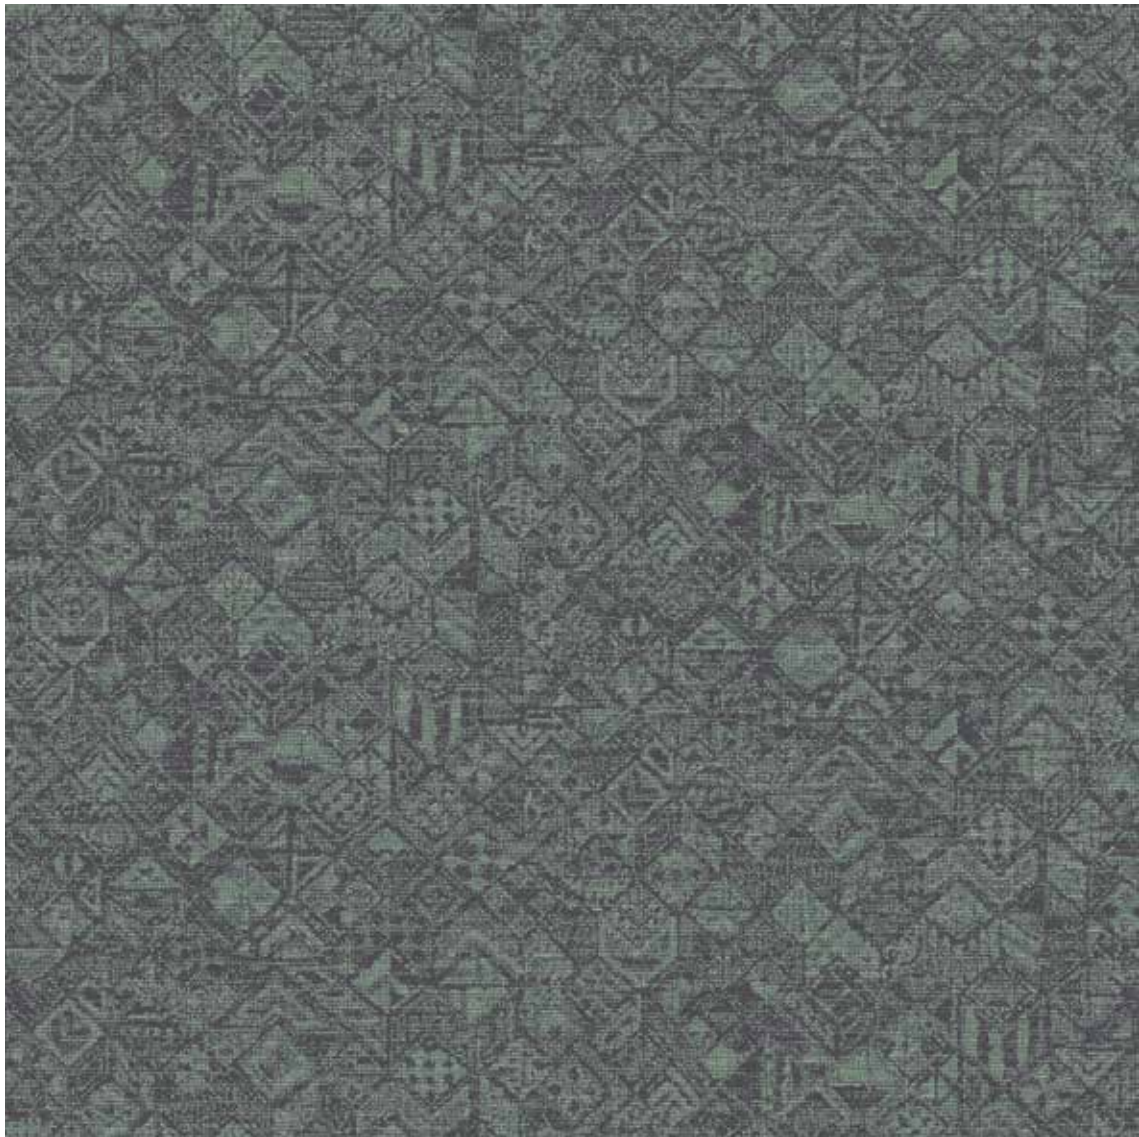

Bitte beachten Sie, dass die in dieser Kollektion dargestellten Farben nur annähernd den tatsächlichen Teppichbodenfarben entsprechen. Verwenden Sie bitte unsere original Farbmuster.

Achtung: aus technischen Gründen ist ein Verspringen des Dessins von Fliese zu Fliese um ca. +/- 5mm nicht auszuschließen. Dies wird als Reklamationsgrund nicht anerkannt und ist ggf. vom Verleger auszugleichen.

Please note that colours in this printed brochure are approximate. For correct colours please refer to our colour samples.

Attention: For technical reasons we cannot completely exclude that the design skips from tile to tile by approx +/- 5 mm. This is not accepted as a reason for a claim and possibly has to be cleared by the layer.

Veuillez noter que les couleurs représentées dans cette collection sont approximatives par rapport aux couleurs réelles. S'il vous plaît utiliser notre nuancier original.

Attention: Pour des raisons techniques un pose en quinconce de dessin de dalle à dalle doit être toléré autour de +/- 5 mm. Ca ne représente pas un motif de réclamation et doit être corrigé éventuellement par le poseur.

15302-A03

DETAIL appr. 62 x 62 cm