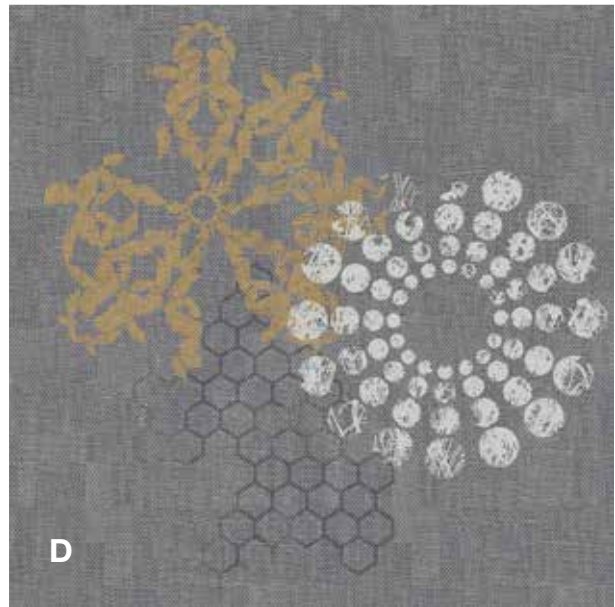

15338-A04

A	B	A	B	A
C	D	C	D	C
A	B	A	C	A
C	D	C	D	C
A	B	A	B	A