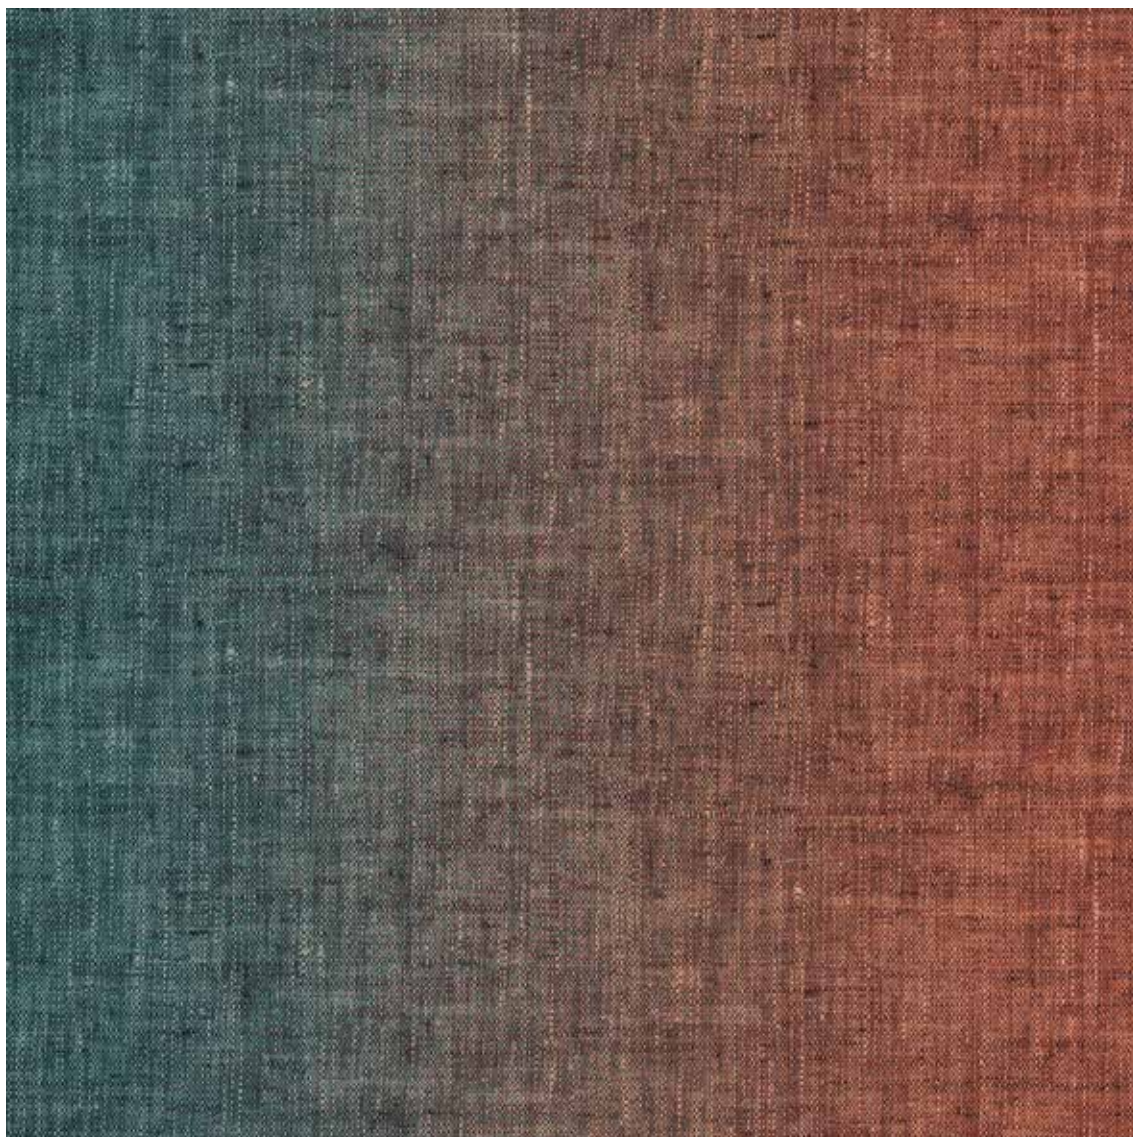

SET / 3 TILES

15335B-A01