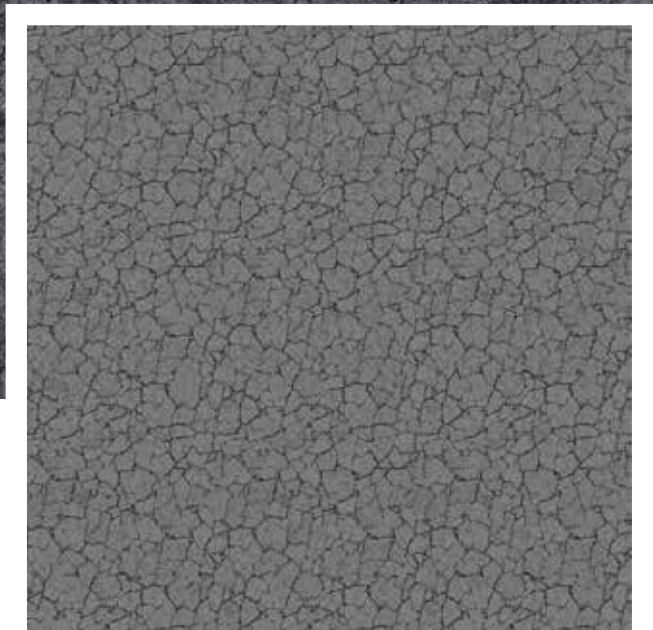

SET / 3 TILES

15337C-A04