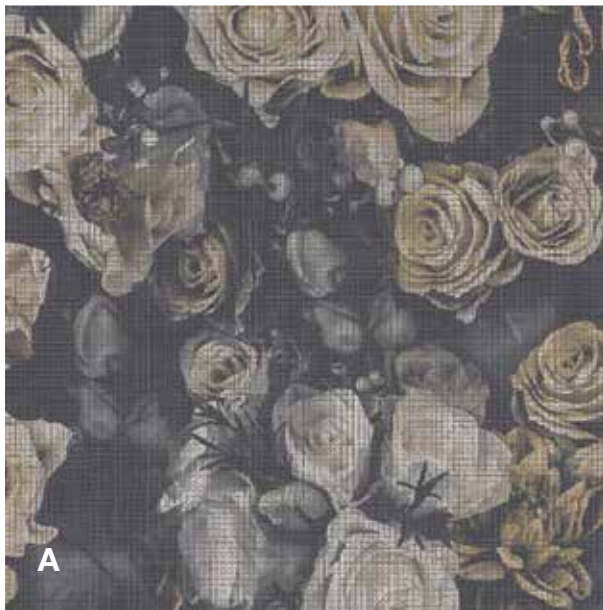

SET / 4 TILES

15339-A04

TILE  
GUIDE | 03 mega TILES

Bitte beachten Sie, dass die in dieser Kollektion dargestellten Farben nur annähernd den tatsächlichen Teppichbodenfarben entsprechen. Verwenden Sie bitte unsere original Farbmuster.