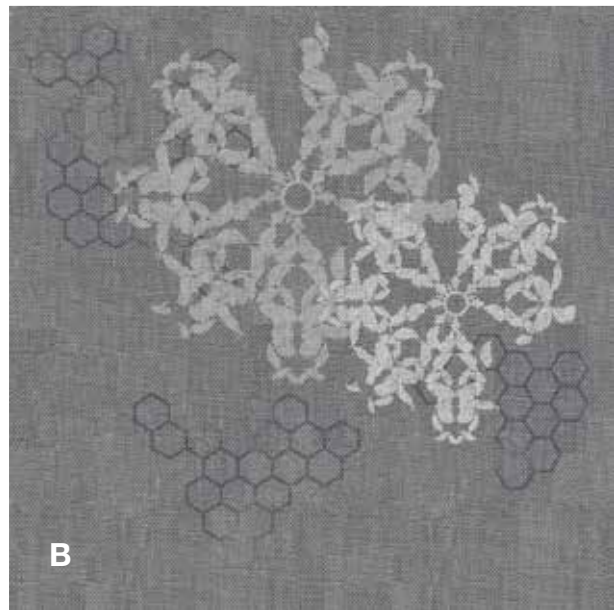

15338-A04

A	B	A	B	A
C	D	C	D	C
A	B	A	C	A
C	D	C	D	C
A	B	A	B	A