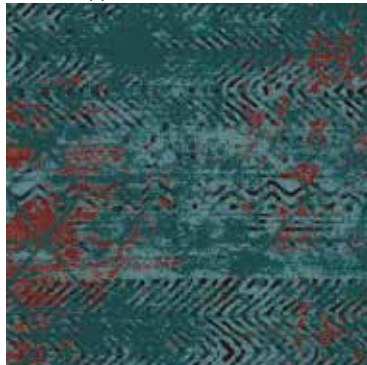

**15336A-A01**

**15336C-A01**

192er Fliesen, rapportgenau  
192 x 192 tiles critical cut  
Dalles 192 x 192 cm, avec raccord

Bitte beachten Sie, dass die in dieser Kollektion dargestellten Farben nur annähernd den tatsächlichen Teppichbodenfarben entsprechen. Verwenden Sie bitte unsere original Farbmuster.