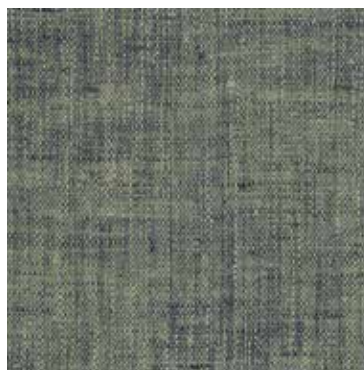

15335C-A03

192er Fliesen, rapportgenau
192 x 192 tiles critical cut
Dalles 192 x 192 cm, avec raccord