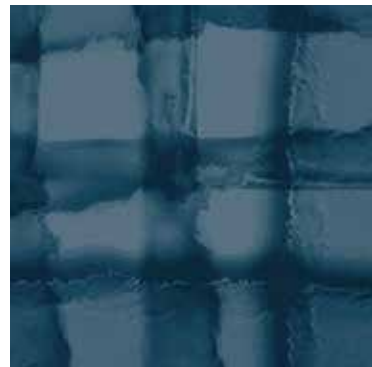

DETAIL appr. 62 x 62 cm

192er Fliesen, rapportgenau
192 x 192 tiles critical cut
Dalles 192 x 192 cm, avec raccord

15323-A03