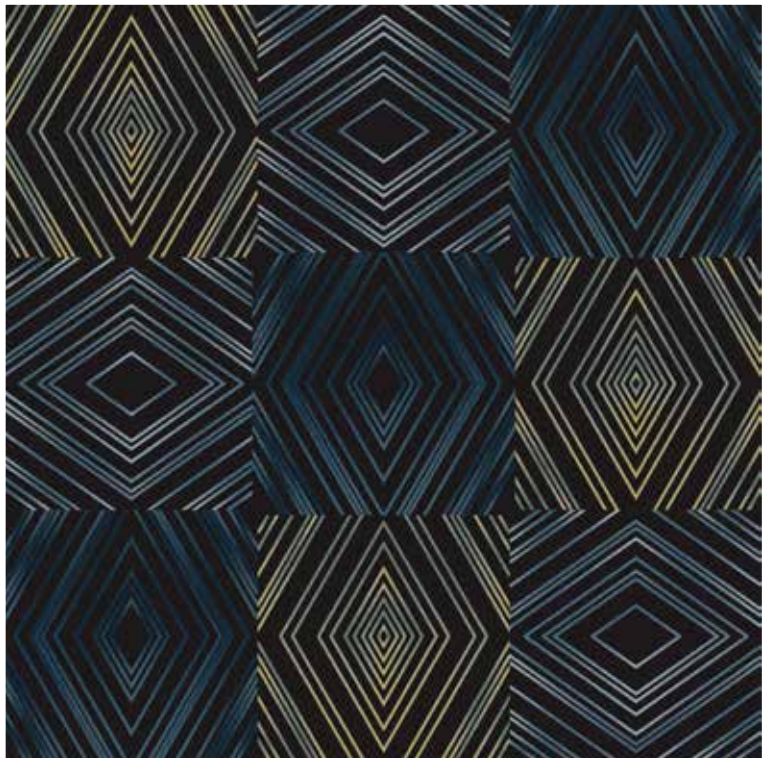

15321-A03

15324-A03

**15323-A03**

5079 5077 5074 5073

192

192er Fliesen, rapportgenau  
192 x 192 tiles, critical cut  
Dalles 192 x 192 cm, avec raccord

**15325-A03**

9060 5079 5077 5074 5073 7060