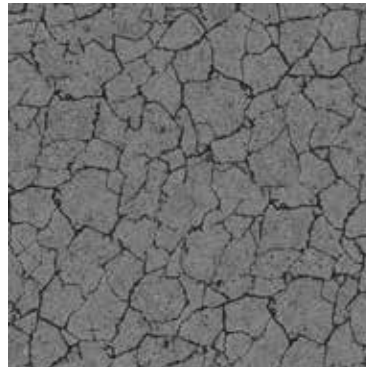

15337A-A04

15337C-A04