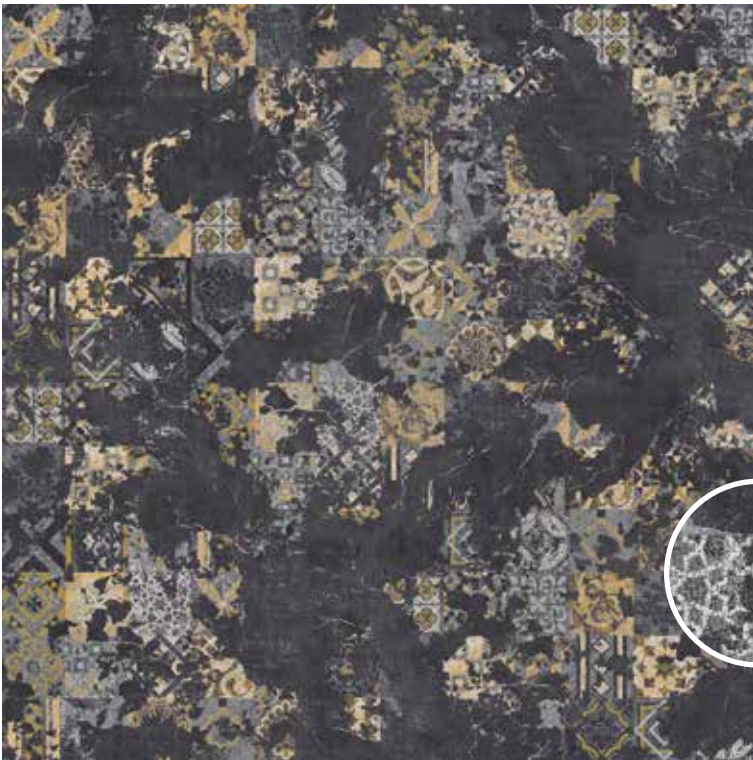

# GOLDEN SHADOWS

15330-A04

15331-A04

192

192er Fliesen, rapportgenau  
192 x 192 tiles, critical cut  
Dalles 192 x 192 cm, avec raccord

15332-A04

7056 7055 9063 7052 9062 9061

15333-A04