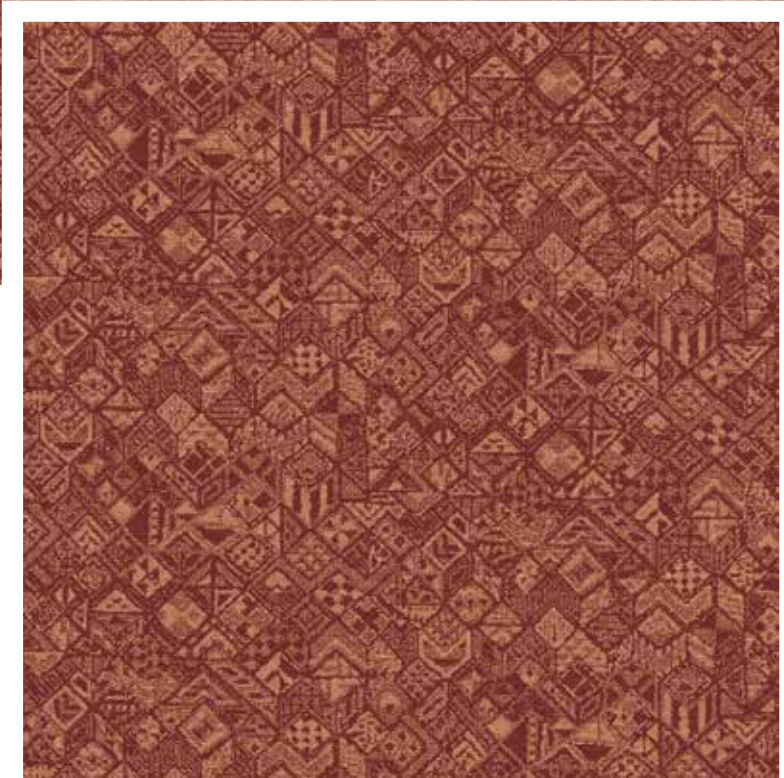

# RUSTY EMERALD

192

192er Fliesen, rapportgenau  
192 x 192 tiles, critical cut  
Dalles 192 x 192 cm, avec raccord

15300-A01

5084 6055 6056 6052 6058

15301-A01

5084 6070 6055 6056 6052 3076 3058 2061 2059

**15302-A01**