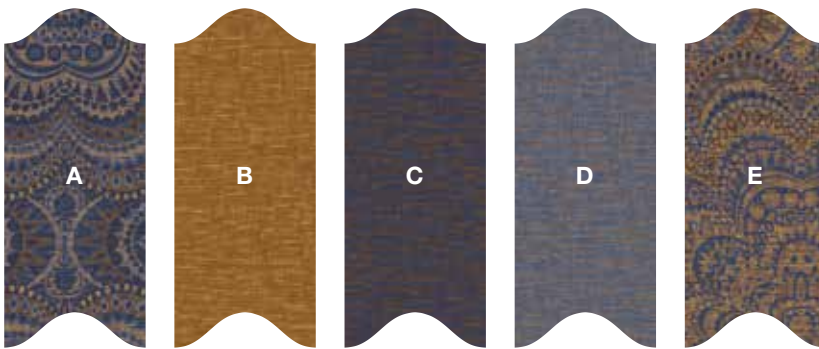

WAVE

WAVE

40 x 96 cm Fliesen
40 x 96 tiles
Dalles 40 x 96 cm

15230-A01

15230-A02

15230-A03

Verlegebeispiel

Kombination aus 15230-A01
Design A,C,D,E