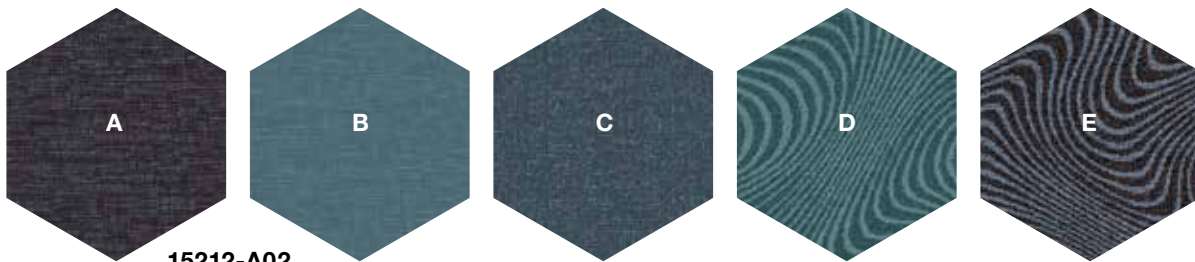

Verlegebeispiel
Kombination aus 15212-A03
Design A,B,C,D,E

Installation example
Combination of 15212-A03
Design A,B,C,D,E

Exemple pour la pose
15212-A03 en combinaison
avec Dessin A,B,C,D,E