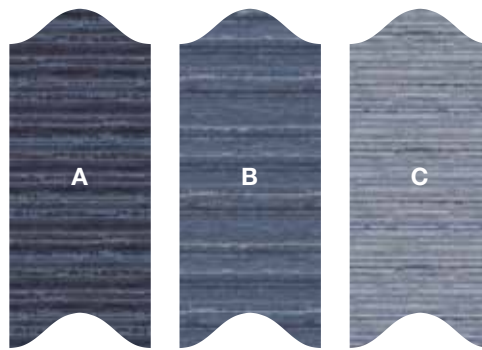

Verlegebeispiel

Kombination aus 15232-A01
Design A,C

Installation example

Combination of 15232-A01
Design A,C

Exemple pour la pose

15232-A01 en combinaison
avec Dessin A,C