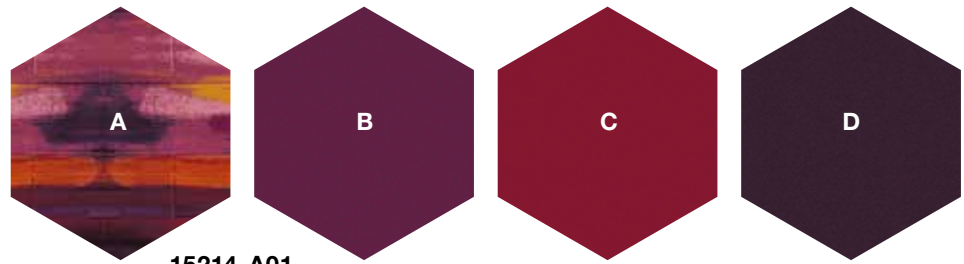

Verlegebeispiel

Kombination aus 15214-A02
Design A,B,C,D

Installation example

Combination of 15214-A02
Design A,B,C,D

Exemple pour la pose

15214-A02 en combinaison
avec Dessin A,B,C,D