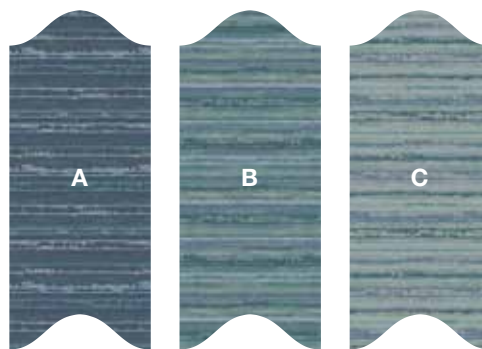

Verlegebeispiel

Kombination aus 15232-A01
Design A,C

Installation example

Combination of 15232-A01
Design A,C

Exemple pour la pose

15232-A01 en combinaison
avec Dessin A,C