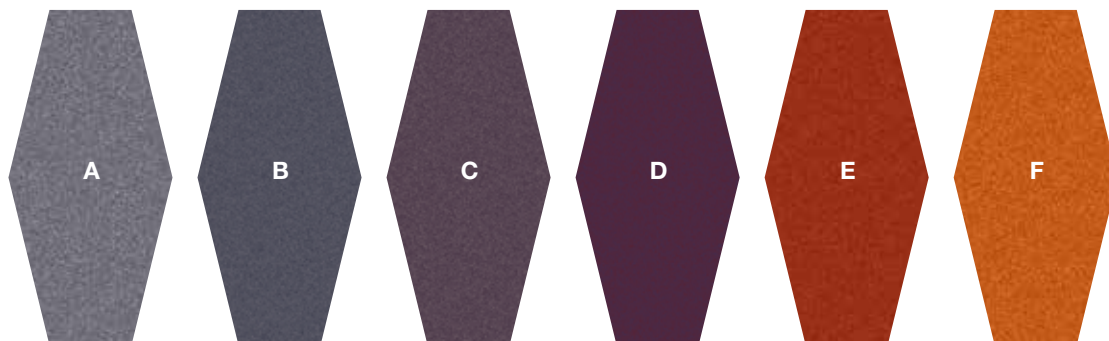

Installation example
 Combination of 15215-A01
 Design A

Exemple pour la pose
 15215-A01 en combinaison
 avec Dessin A

DIAMOND

DIAMOND

47 x 96 cm Fliesen
47 x 96 tiles
Dalles 47 x 96 cm

15220-A01

15220-A02

Verlegebeispiel