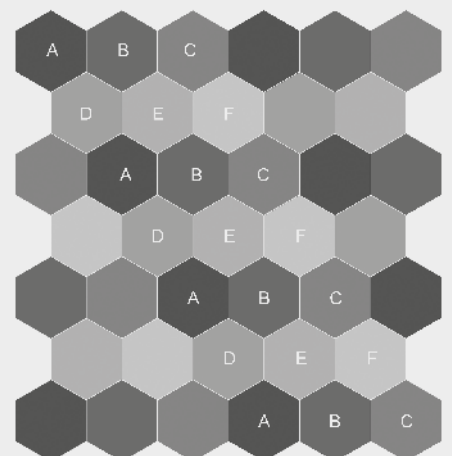

HEXAGON

53 x 61,2 cm Fliesen
53 x 61,2 tiles
Dalles 53 x 61,2 cm

Verlegebeispiel

Kombination aus 15211-A01
Design A,B,C,D,E,F

Installation example

Combination of 15211-A01
Design A,B,C,D,E,F

Exemple pour la pose

15211-A01 en combinaison
avec Dessin A,B,C,D,E,F