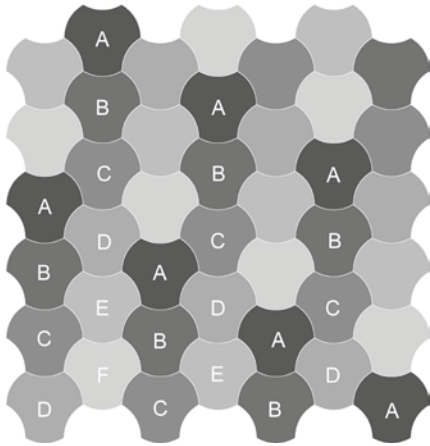

Kombination aus 15201-A02
Design A,B,C,D,E,F

Installation example

Combination of 15201-A02
Design A,B,C,D,E,F

Exemple pour la pose

15201-A02 en combinaison
avec Dessin A,B,C,D,E,F

WING

63 x 59 cm Fliesen
63 x 59 tiles
Dalles 63 x 59 cm