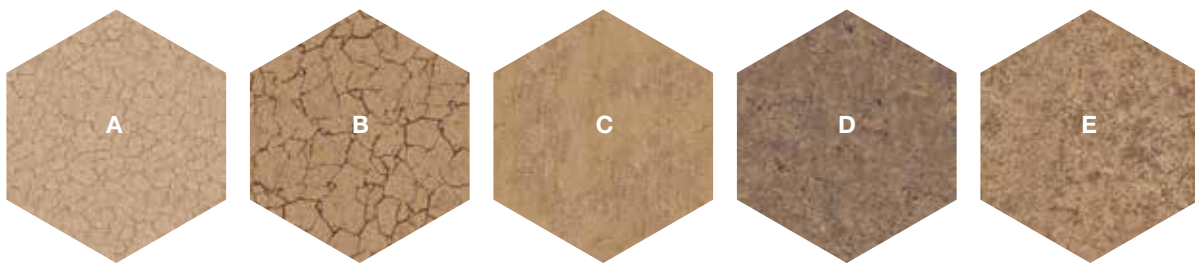

Exemple pour la pose
 15212-A01 en combinaison
 avec Dessin E

HEXAGON

53 x 61,2 cm Fliesen
53 x 61,2 tiles
Dalles 53 x 61,2 cm

15213-A01

15213-A02

Verlegebeispiel
Kombination aus 15213-A02
Design A,B,C,D,E