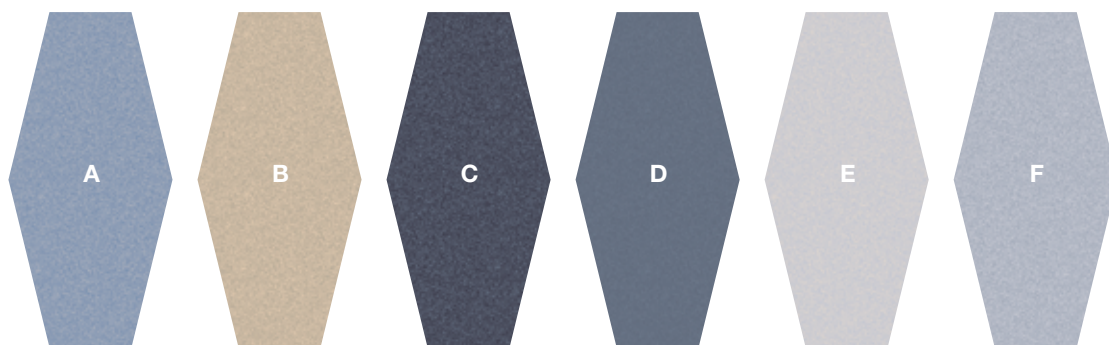

Installation example
 Combination of 15215-A01
 Design A

Exemple pour la pose
 15215-A01 en combinaison
 avec Dessin A

DIAMOND

DIAMOND

47 x 96 cm Fliesen
47 x 96 tiles
Dalles 47 x 96 cm

15220-A01

15220-A02

Verlegebeispiel