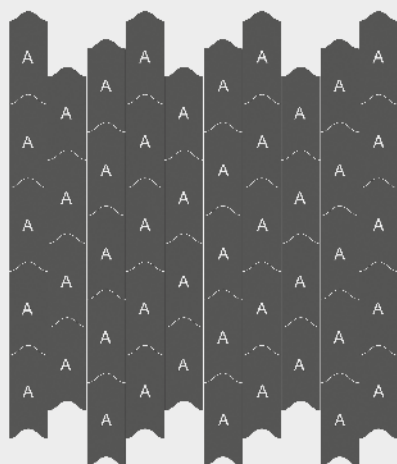

Exemple pour la pose
15233-A02 en combinaison
avec Dessin A,B

WAVE

40 x 96 cm Fliesen
40 x 96 tiles
Dalles 40 x 96 cm

15234-A01

15234-A02

15234-A03

Verlegebeispiel
Kombination aus 15234-A03
Design A

Installation example
Combination of 15234-A03
Design A