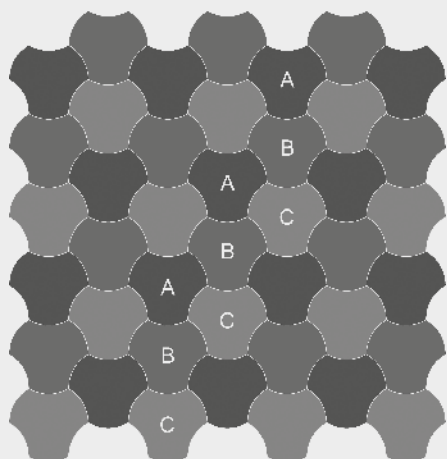

WING

63 x 59 cm Fliesen
63 x 59 tiles
Dalles 63 x 59 cm

Verlegebeispiel
Kombination aus 15203-A01
Design A,B,C,

Installation example
Combination of 15203-A01
Design A,B,C

Exemple pour la pose
15203-A01 en combinaison
avec Dessin A,B,C