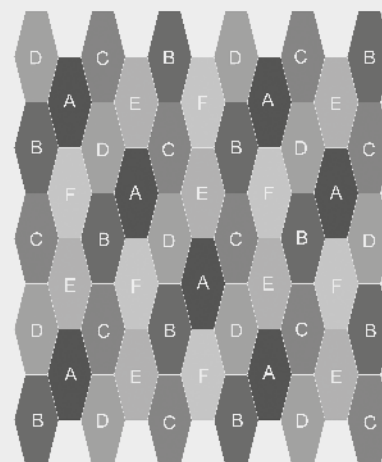

DIAMOND

47 x 96 cm Fliesen
47 x 96 tiles
Dalles 47 x 96 cm

15220-A01

15220-A02

Verlegebeispiel

Kombination aus 15220-A01
Design A,B,C,D,E,F

Installation example

Combination of 15220-A01
Design A,B,C,D,E,F

Exemple pour la pose

15220-A01 en combinaison
avec Dessin A,B,C,D,E,F