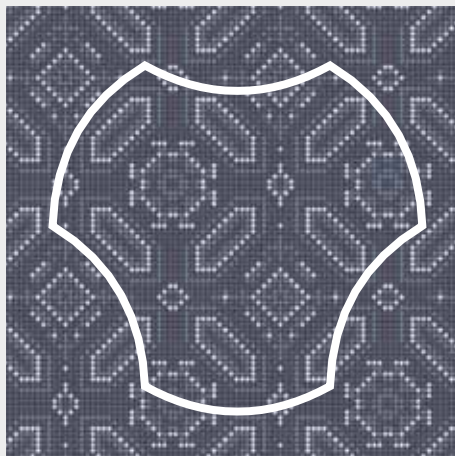

Installation example
Combination of 15200-A01
Design B,D,F

Exemple pour la pose
15200-A01 en combinaison
avec Dessin B,D,F

WING

63 x 59 cm Fliesen
63 x 59 tiles
Dalles 63 x 59 cm

15201-A01

15201-A02

Verlegebeispiel