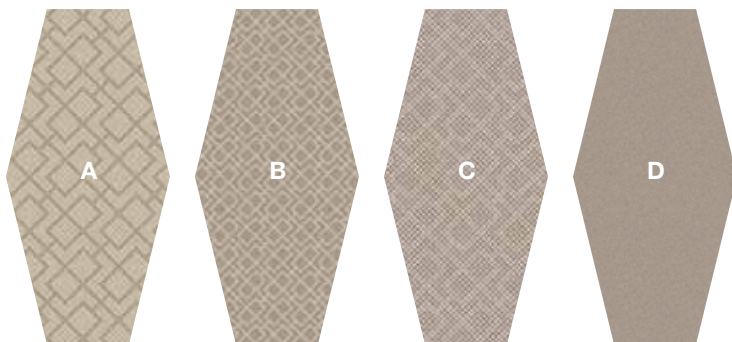

DIAMOND

47 x 96 cm Fliesen
47 x 96 tiles
Dalles 47 x 96 cm

Verlegebeispiel
Kombination aus 15222-A02
Design A,B,C,D

Installation example
Combination of 15222-A02
Design A,B,C,D

Exemple pour la pose
15222-A02 en combinaison
avec Dessin A,B,C,D