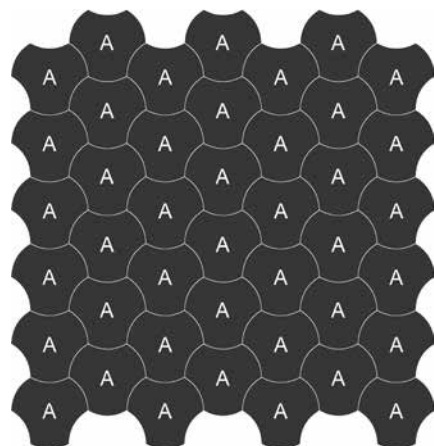

Verlegebeispiel
Kombination aus 15204-A02
Design A

Installation example
Combination of 15204-A02
Design A

Exemple pour la pose
15204-A02 en combinaison
avec Dessin A

HEXAGON

HEXAGON

53 x 61,2 cm Fliesen
53 x 61,2 tiles
Dalles 53 x 61,2 cm