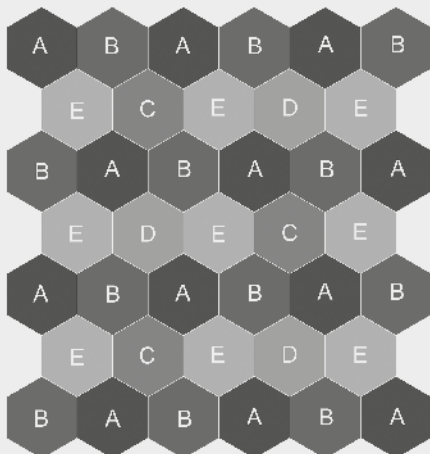

Exemple pour la pose
 15212-A01 en combinaison
 avec Dessin E

HEXAGON

53 x 61,2 cm Fliesen
53 x 61,2 tiles
Dalles 53 x 61,2 cm

15213-A01

15213-A02

Verlegebeispiel
Kombination aus 15213-A02
Design A,B,C,D,E