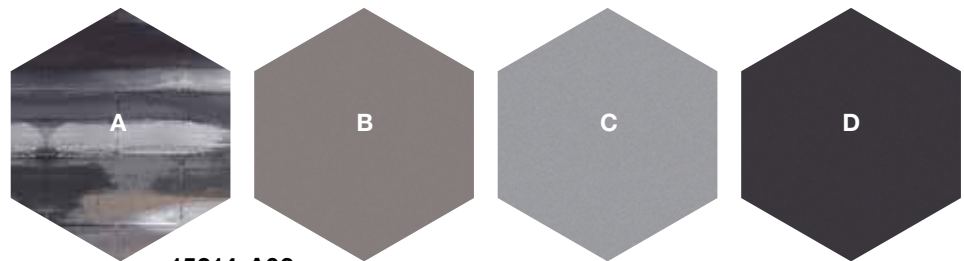

Exemple pour la pose
15213-A01 en combinaison
avec Dessin A,B,D

HEXAGON

53 x 61,2 cm Fliesen
53 x 61,2 tiles
Dalles 53 x 61,2 cm

15214-A01

15214-A02

15214-A03

Verlegebeispiel

Kombination aus 15214-A02
Design A,B,C,D