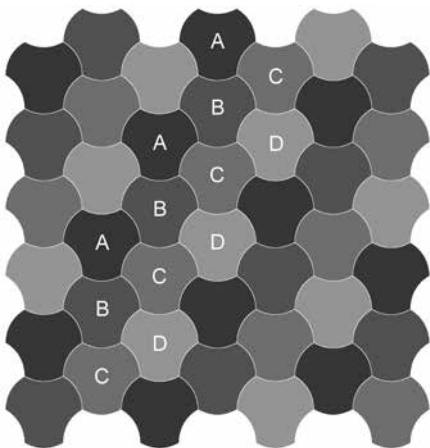

Verlegebeispiel
Kombination aus 15202-A01
Design A,B,C,D

Installation example
Combination of 15202-A01
Design A,B,C,D

Exemple pour la pose
15202-A01 en combinaison
avec Dessin A,B,C,D

WING

63 x 59 cm Fliesen
63 x 59 tiles
Dalles 63 x 59 cm