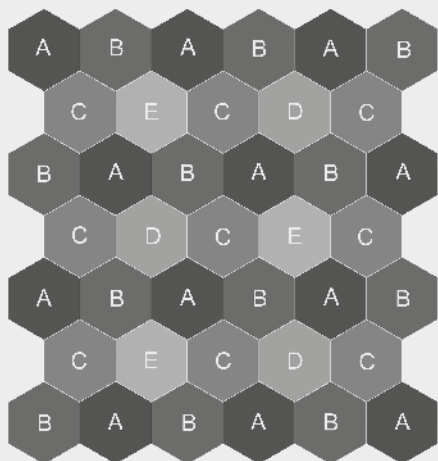

Verlegebeispiel
Kombination aus 15212-A03
Design A,B,C,D,E

Installation example
Combination of 15212-A03
Design A,B,C,D,E

Exemple pour la pose
15212-A03 en combinaison
avec Dessin A,B,C,D,E