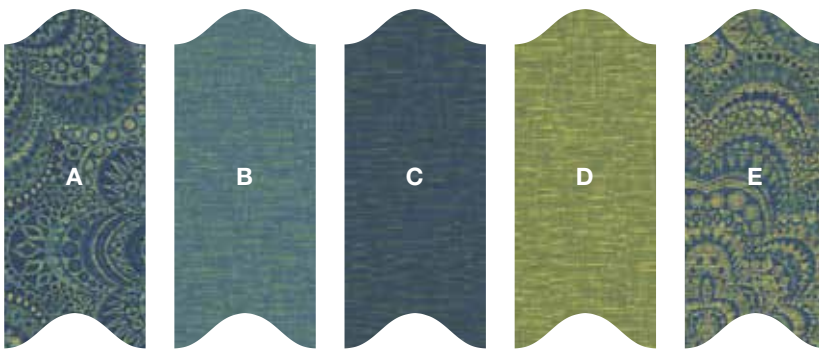

WAVE

WAVE

40 x 96 cm Fliesen
40 x 96 tiles
Dalles 40 x 96 cm

15230-A01

15230-A02

15230-A03

Verlegebeispiel

Kombination aus 15230-A01
Design A,C,D,E