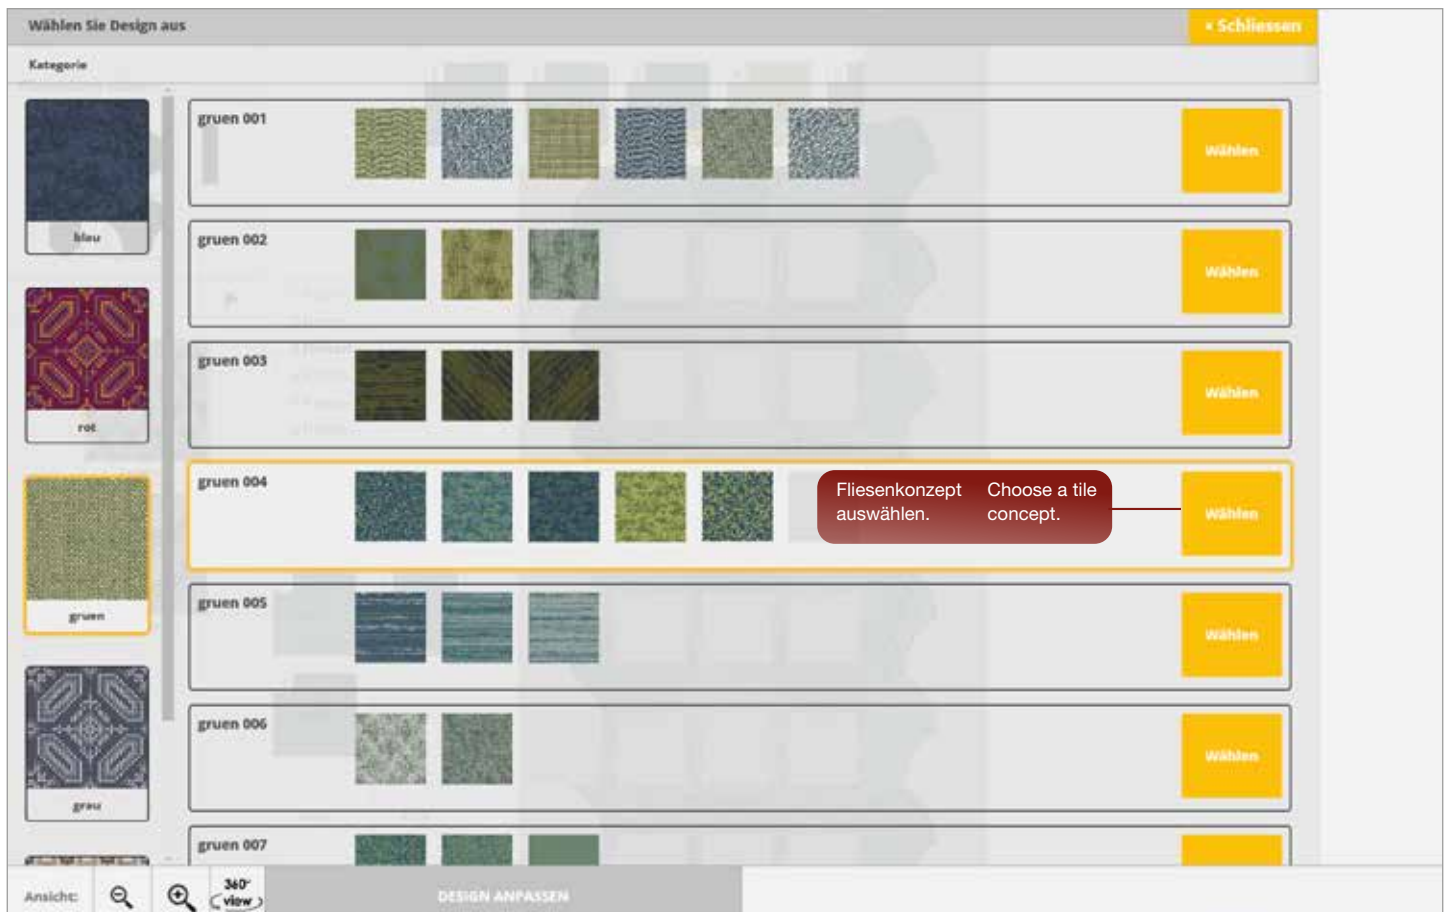

3. Fliesenkonzept wählen | Choose tile concept