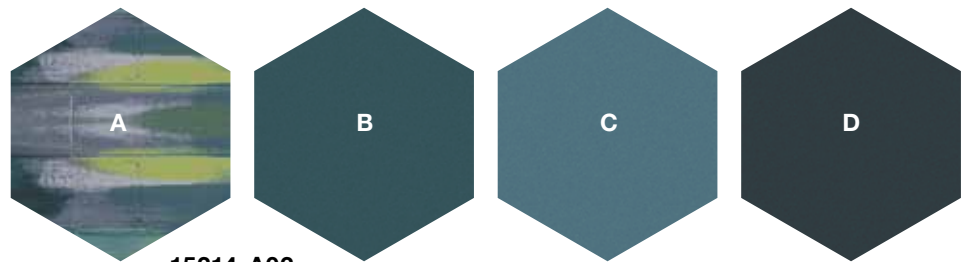

Exemple pour la pose
15213-A01 en combinaison
avec Dessin A,B,D

HEXAGON

53 x 61,2 cm Fliesen
53 x 61,2 tiles
Dalles 53 x 61,2 cm

15214-A01

15214-A02

15214-A03

Verlegebeispiel

Kombination aus 15214-A02
Design A,B,C,D