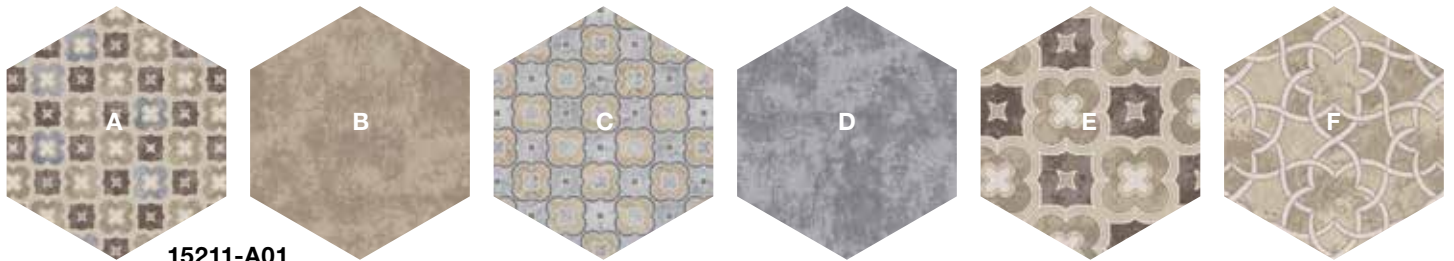

HEXAGON

53 x 61,2 cm Fliesen
53 x 61,2 tiles
Dalles 53 x 61,2 cm