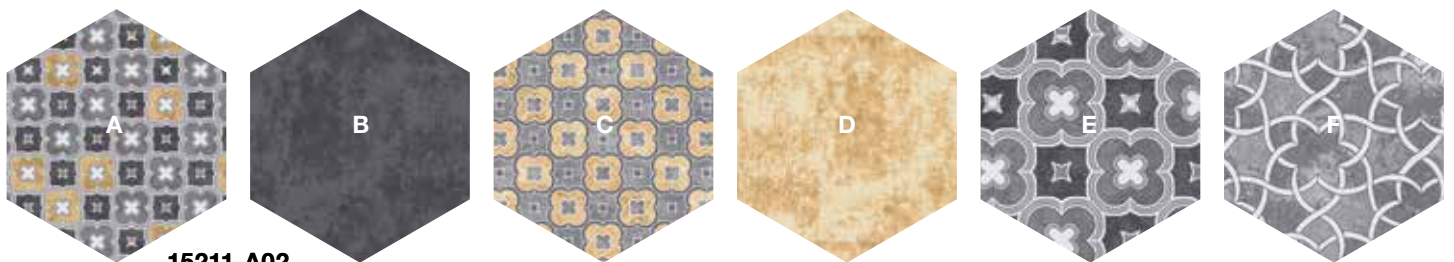

HEXAGON

53 x 61,2 cm Fliesen
53 x 61,2 tiles
Dalles 53 x 61,2 cm

Verlegebeispiel

Kombination aus 15211-A01
Design A,B,C,D,E,F

Installation example

Combination of 15211-A01
Design A,B,C,D,E,F

Exemple pour la pose

15211-A01 en combinaison
avec Dessin A,B,C,D,E,F