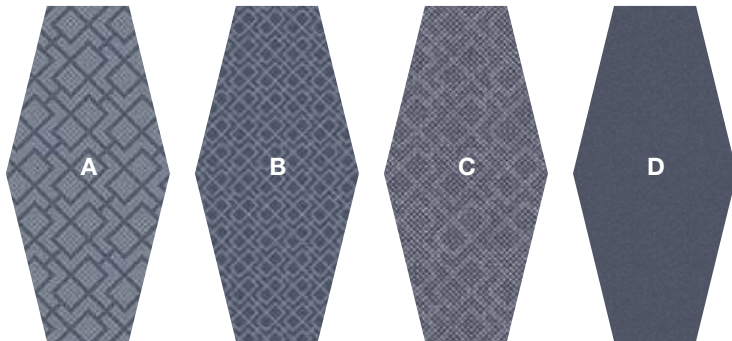

Verlegebeispiel

Kombination aus 15221-A01
Design A,B,C,D,E

Installation example

Combination of 15221-A01
Design A,B,C,D,E

Exemple pour la pose

15221-A01 en combinaison
avec Dessin A,B,C,D,E

DIAMOND

47 x 96 cm Fliesen
47 x 96 tiles
Dalles 47 x 96 cm