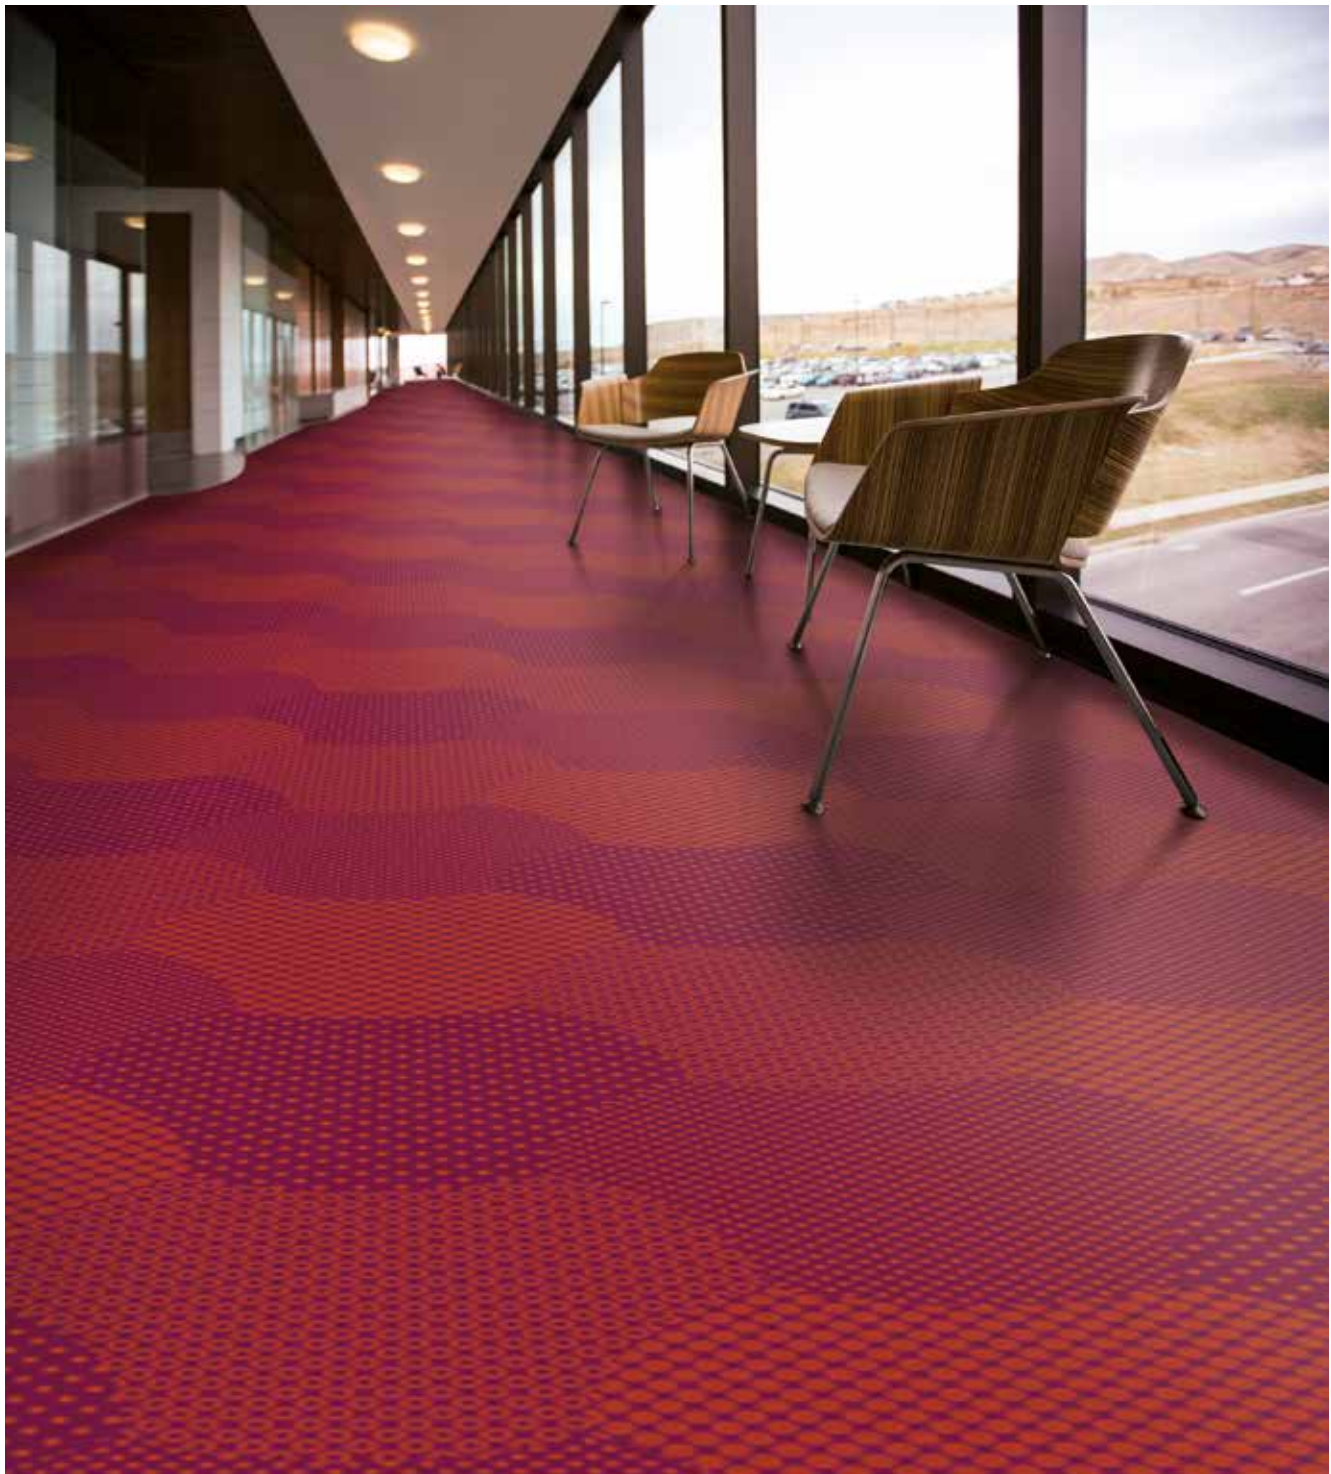

WING

63 x 59 cm Fliesen
63 x 59 tiles
Dalles 63 x 59 cm

Verlegebeispiel
Kombination aus 15202-A03
Design A,B,C,D

Installation example
Combination of 15202-A03
Design A,B,C,D

Exemple pour la pose
15202-A03 en combinaison
avec Dessin A,B,C,D