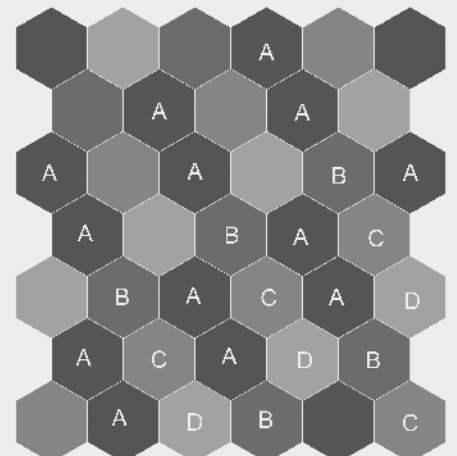

Verlegebeispiel

Kombination aus 15214-A02
Design A,B,C,D

Installation example

Combination of 15214-A02
Design A,B,C,D

Exemple pour la pose

15214-A02 en combinaison
avec Dessin A,B,C,D