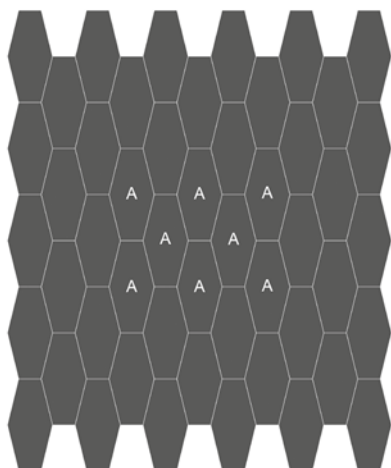

DIAMOND

47 x 96 cm Fliesen
47 x 96 tiles
Dalles 47 x 96 cm