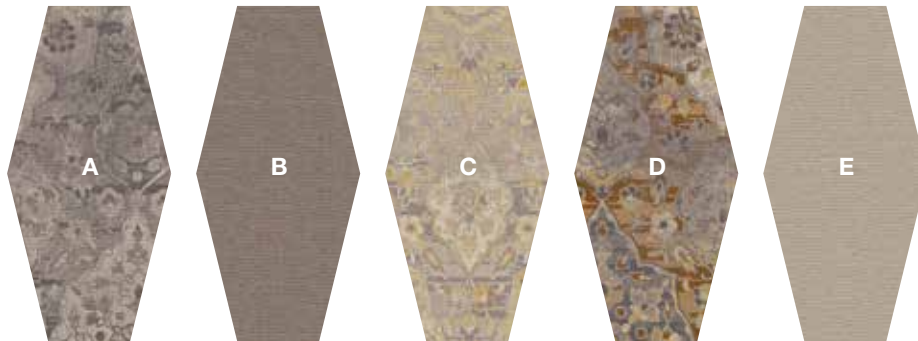

Installation example

Combination of 15220-A02
Design D,E,F

Exemple pour la pose

15220-A02 en combinaison
avec Dessin D,E,F

DIAMOND

47 x 96 cm Fliesen
 47 x 96 tiles
 Dalles 47 x 96 cm

15221-A01

15221-A02