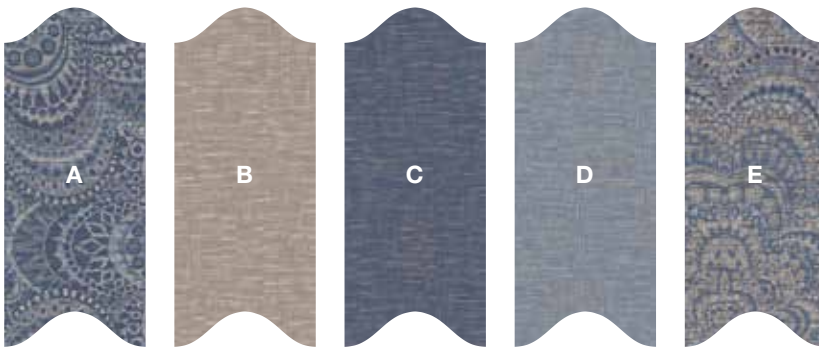

40 x 96 cm Fliesen
40 x 96 tiles
Dalles 40 x 96 cm