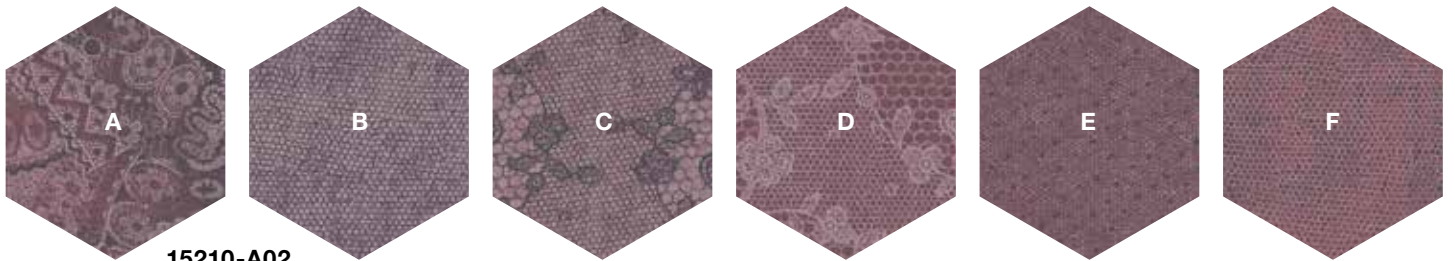

53 x 61,2 cm Fliesen
53 x 61,2 tiles
Dalles 53 x 61,2 cm

Verlegebeispiel

Kombination aus 15210-A01
Design A,B,C,D,E,F

Installation example

Combination of 15210-A01
Design A,B,C,D,E,F

Exemple pour la pose

15210-A01 en combinaison
avec Dessin A,B,C,D,E,F