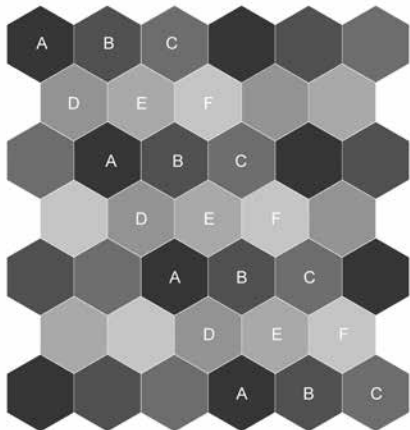

Verlegebeispiel
Kombination aus 15211-A02
Design A,B,C,D,E,F

Installation example
Combination of 15211-A02
Design A,B,C,D,E,F

Exemple pour la pose
15211-A02 en combinaison
avec Dessin A,B,C,D,E,F