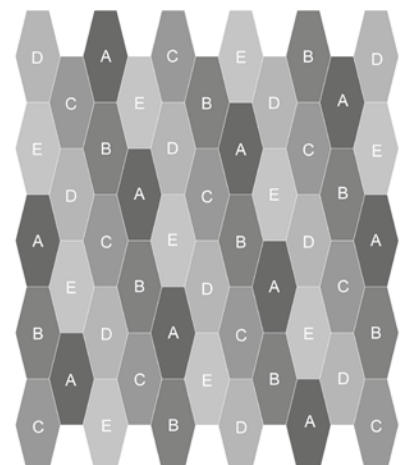

Verlegebeispiel

Kombination aus 15221-A02
 Design A,B,C,D,E

Installation example

Combination of 15221-A02
 Design A,B,C,D,E

Exemple pour la pose

15221-A02 en combinaison
 avec Dessin A,B,C,D,E

DIAMOND

47 x 96 cm Fliesen
47 x 96 tiles
Dalles 47 x 96 cm