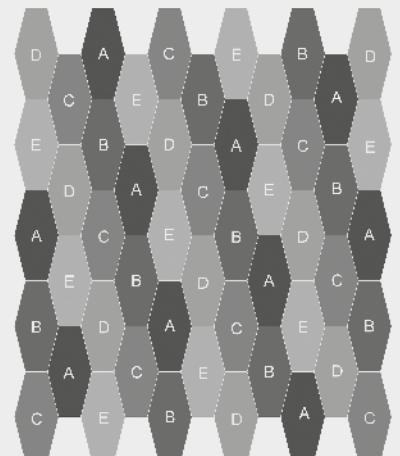

Verlegebeispiel

Kombination aus 15221-A02
 Design A,B,C,D,E

Installation example

Combination of 15221-A02
 Design A,B,C,D,E

Exemple pour la pose

15221-A02 en combinaison
 avec Dessin A,B,C,D,E

DIAMOND

47 x 96 cm Fliesen
47 x 96 tiles
Dalles 47 x 96 cm