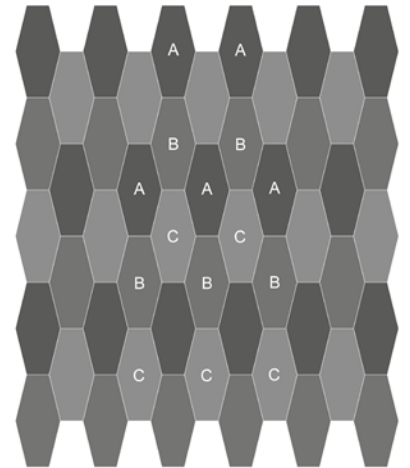

DIAMOND

47 x 96 cm Fliesen
47 x 96 tiles
Dalles 47 x 96 cm

Verlegebeispiel
Kombination aus 15222-A01
Design A,B,C

Installation example
Combination of 15222-A01
Design A,B,C

Exemple pour la pose
15222-A01 en combinaison
avec Dessin A,B,C