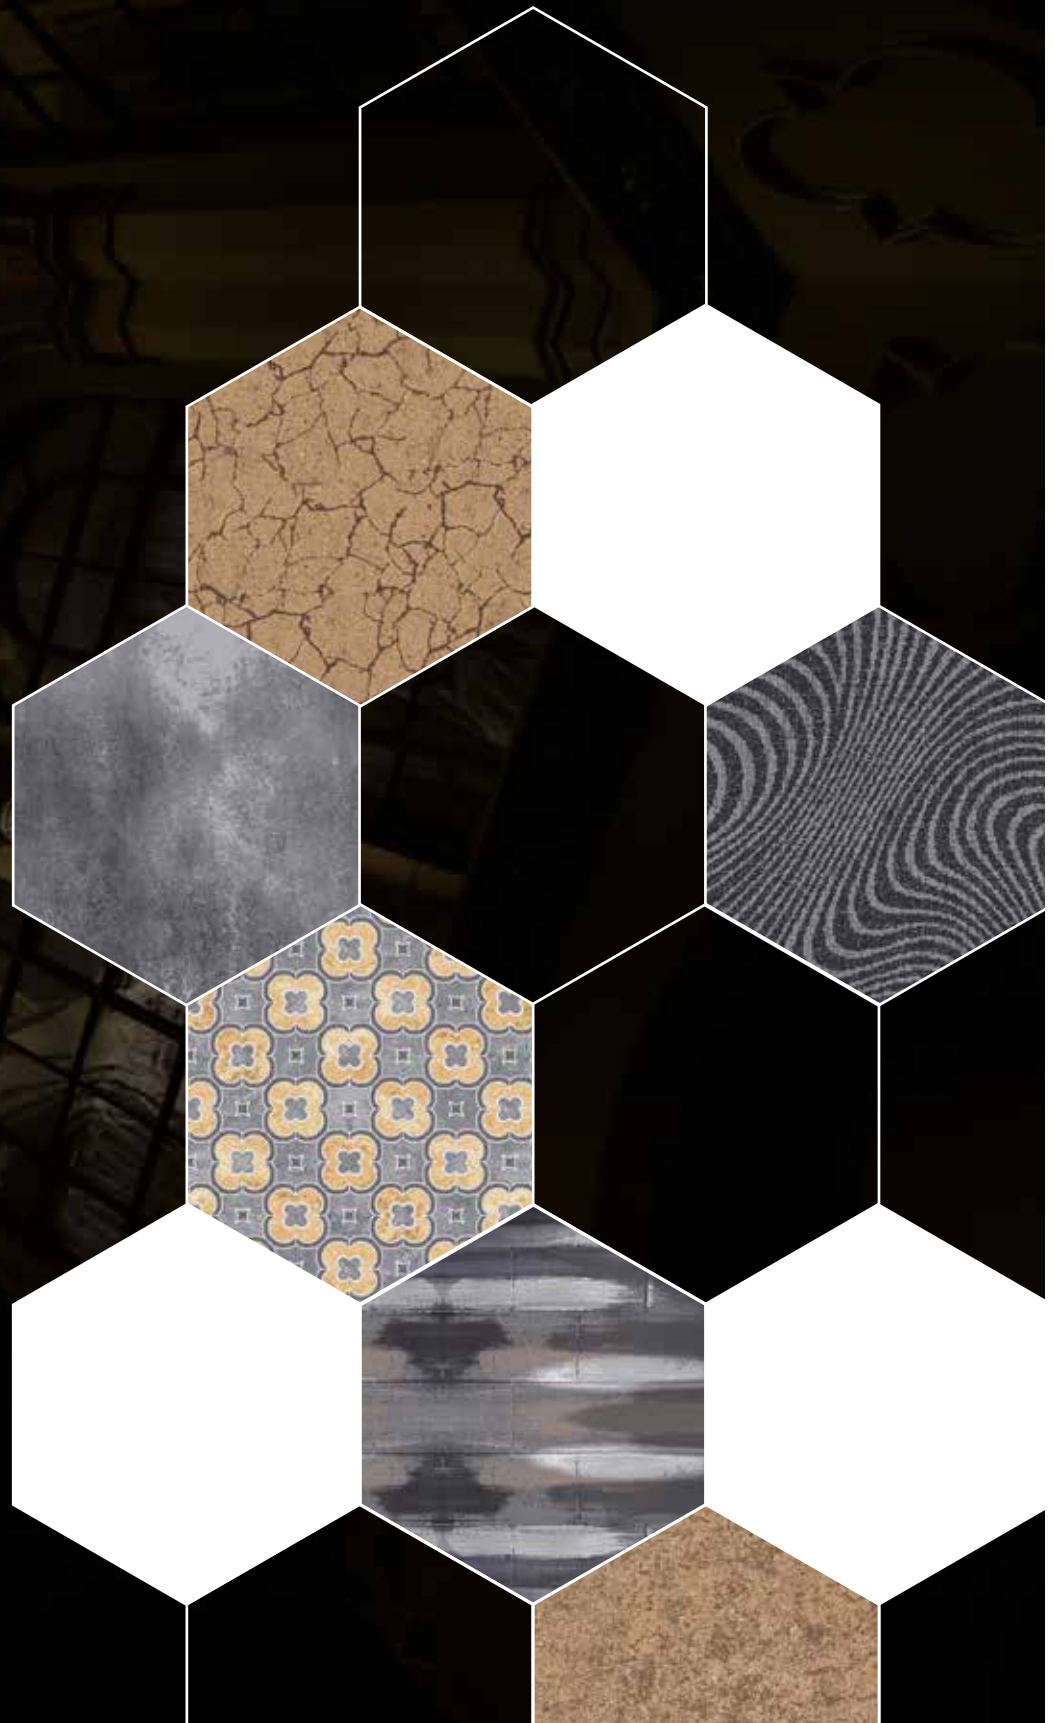

Verlegebeispiel
Kombination aus 15204-A02
Design A

Installation example
Combination of 15204-A02
Design A

Exemple pour la pose
15204-A02 en combinaison
avec Dessin A

HEXAGON

HEXAGON

53 x 61,2 cm Fliesen
53 x 61,2 tiles
Dalles 53 x 61,2 cm