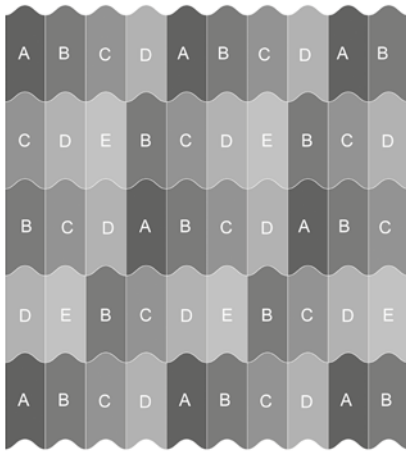

Verlegebeispiel
Kombination aus 15230-A02
Design A,B,C,D,E

Installation example
Combination of 15230-A02
Design A,B,C,D,E

Exemple pour la pose
15230-A02 en combinaison
avec Dessin A,B,C,D,E