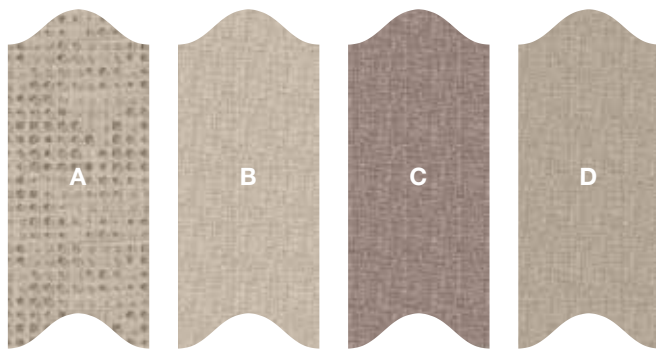

Exemple pour la pose
 15230-A03 en combinaison
 avec Dessin B,C,D,E

WAVE

40 x 96 cm Fliesen
40 x 96 tiles
Dalles 40 x 96 cm

15231-A01

15231-A02

Verlegebeispiel
Kombination aus 15231-A01
Design A,B,C,D

Installation example
Combination of 15231-A01
Design A,B,C,D