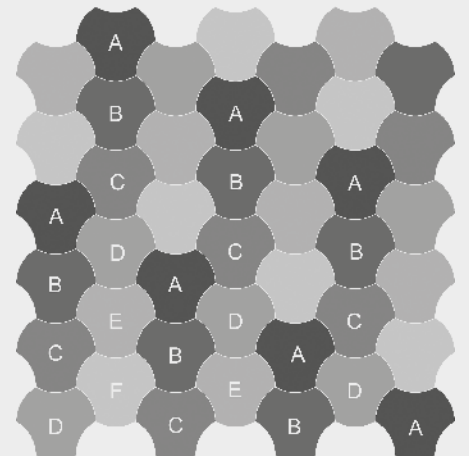

63 x 59 cm Fliesen
63 x 59 tiles
Dalles 63 x 59 cm

15201-A01

15201-A02

Verlegebeispiel

Kombination aus 15201-A02
Design A,B,C,D,E,F

Installation example

Combination of 15201-A02
Design A,B,C,D,E,F

Exemple pour la pose

15201-A02 en combinaison
avec Dessin A,B,C,D,E,F