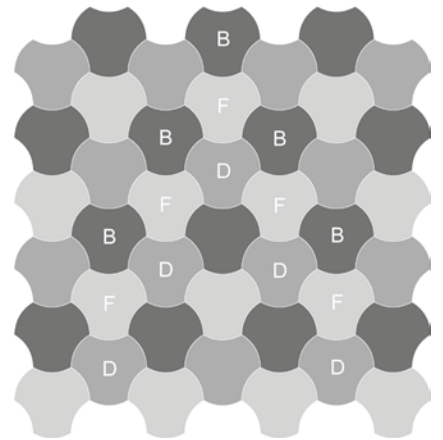

Installation example

Combination of 15200-A01
Design A,B,C,D,E,F

Exemple pour la pose

15200-A01 en combinaison
avec Dessin A,B,C,D,E,F

WING

63 x 59 cm Fliesen
63 x 59 tiles
Dalles 63 x 59 cm

Verlegebeispiel
Kombination aus 15200-A01
Design B,D,F