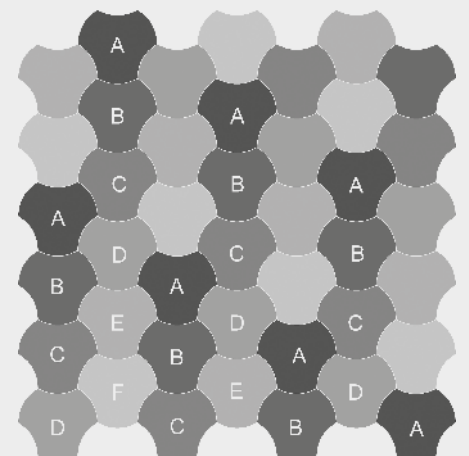

63 x 59 cm Fliesen
63 x 59 tiles
Dalles 63 x 59 cm

15200-A01

15200-A02

Verlegebeispiel

Kombination aus 15200-A02
Design A,B,C,D,E,F

Installation example

Combination of 15200-A02
Design A,B,C,D,E,F

Exemple pour la pose

15200-A02 en combinaison
avec Dessin A,B,C,D,E,F