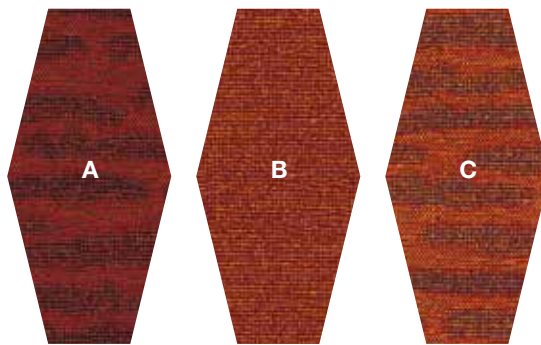

15223-A01

15223-A02

15223-A03

Verlegebeispiel

Kombination aus 15223-A02
Design A,B,C

Installation example

Combination of 15223-A02
Design A,B,C

Exemple pour la pose

15223-A02 en combinaison
avec Dessin A,B,C