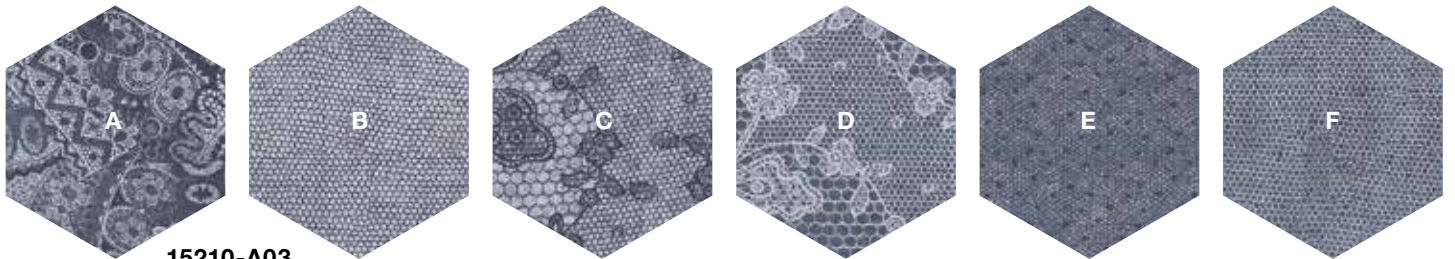

53 x 61,2 cm Fliesen
53 x 61,2 tiles
Dalles 53 x 61,2 cm

Verlegebeispiel

Kombination aus 15210-A01
Design A,B,C,D,E,F

Installation example

Combination of 15210-A01
Design A,B,C,D,E,F

Exemple pour la pose

15210-A01 en combinaison
avec Dessin A,B,C,D,E,F