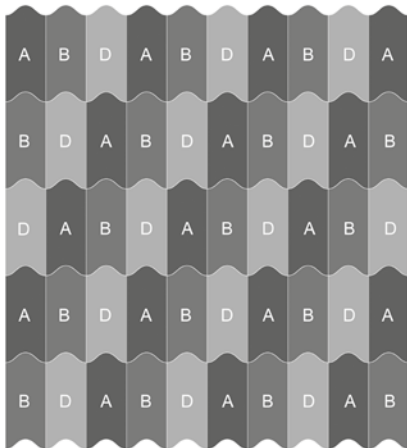

Verlegebeispiel
Kombination aus 15231-A02
Design A,B,D

Installation example
Combination of 15231-A02
Design A,B,D

Exemple pour la pose
15231-A02 en combinaison
avec Dessin A,B,D