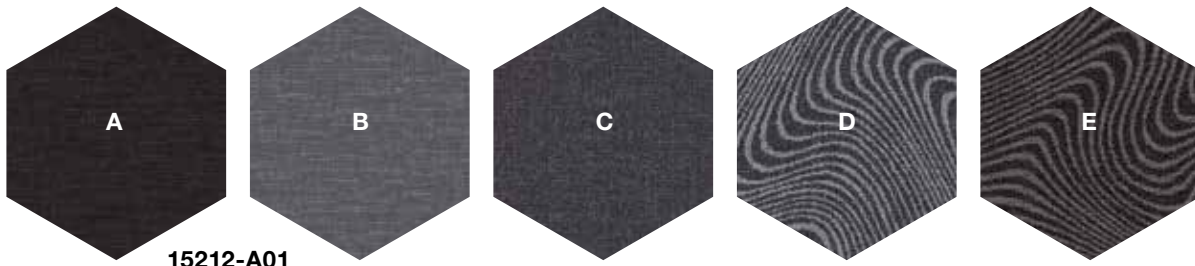

HEXAGON

53 x 61,2 cm Fliesen
53 x 61,2 tiles
Dalles 53 x 61,2 cm

Verlegebeispiel

Kombination aus 15211-A02
Design A,C,D,F

Installation example

Combination of 15211-A02
Design A,C,D,F

Exemple pour la pose

15211-A02 en combinaison
avec Dessin A,C,D,F