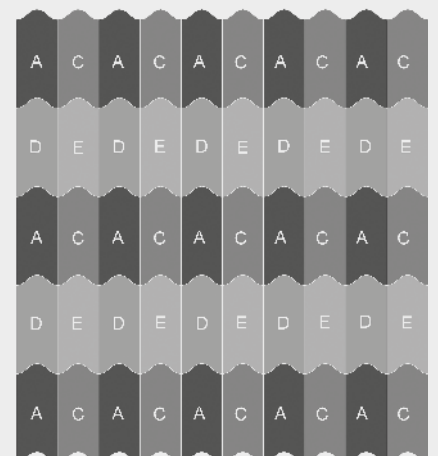

40 x 96 cm Fliesen
40 x 96 tiles
Dalles 40 x 96 cm

15230-A01

15230-A02

15230-A03

Verlegebeispiel

Kombination aus 15230-A01
Design A,C,D,E

Installation example

Combination of 15230-A01
Design A,C,D,E

Exemple pour la pose

15230-A01 en combinaison
avec Dessin A,C,D,E