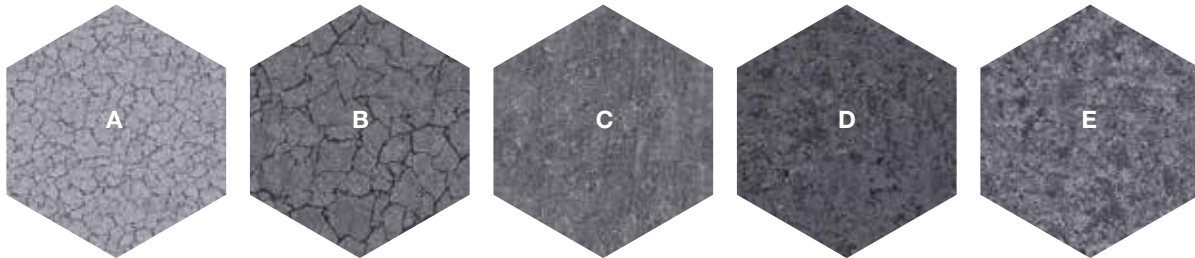

HEXAGON

53 x 61,2 cm Fliesen
53 x 61,2 tiles
Dalles 53 x 61,2 cm