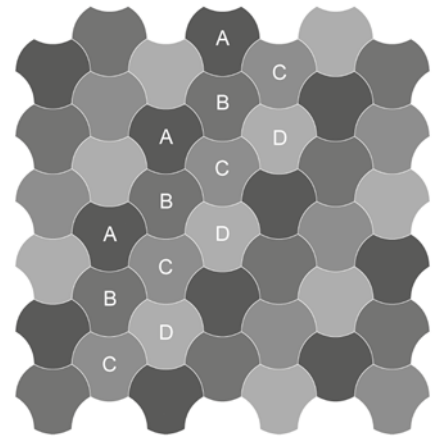

Verlegebeispiel

Kombination aus 15202-A02
Design A,B,C,D

Installation example

Combination of 15202-A02
Design A,B,C,D

Exemple pour la pose

15202-A02 en combinaison
avec Dessin A,B,C,D

WING

63 x 59 cm Fliesen
63 x 59 tiles
Dalles 63 x 59 cm