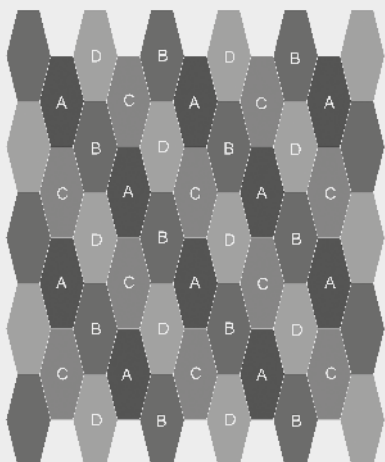

DIAMOND

47 x 96 cm Fliesen
47 x 96 tiles
Dalles 47 x 96 cm

Verlegebeispiel
Kombination aus 15222-A02
Design A,B,C,D

Installation example
Combination of 15222-A02
Design A,B,C,D

Exemple pour la pose
15222-A02 en combinaison
avec Dessin A,B,C,D