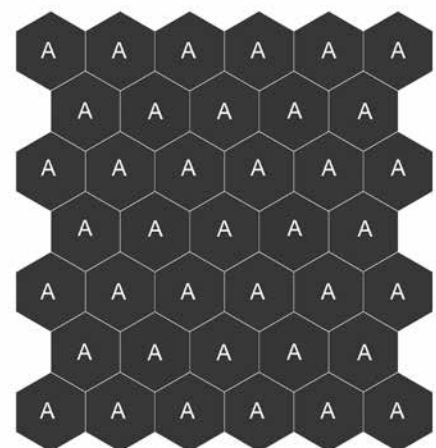

Verlegebeispiel
Kombination aus 15215-A01
Design A

Installation example
Combination of 15215-A01
Design A

Exemple pour la pose
15215-A01 en combinaison
avec Dessin A