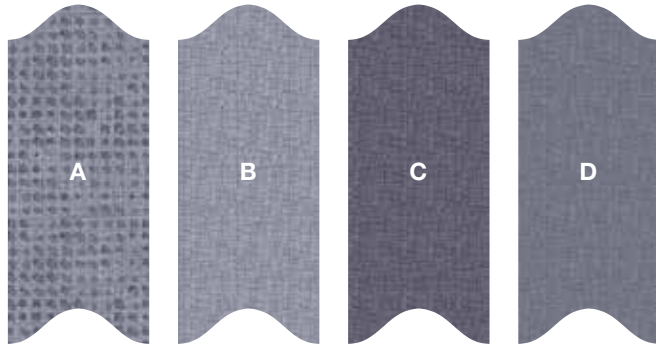

WAVE

40 x 96 cm Fliesen
40 x 96 tiles
Dalles 40 x 96 cm

15231-A01