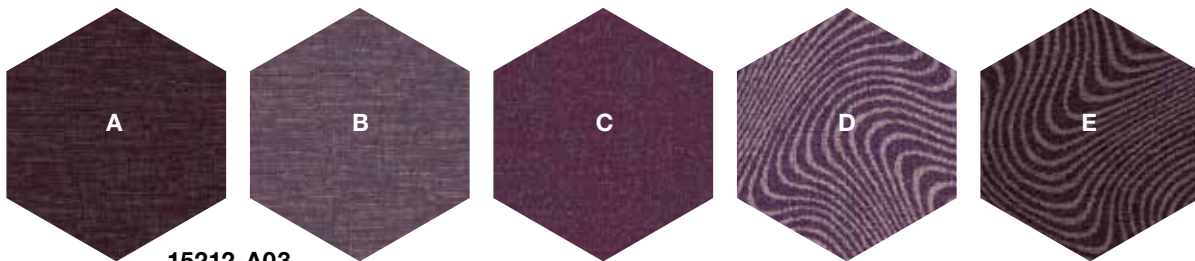

Verlegebeispiel
Kombination aus 15212-A03
Design A,B,C,D,E

Installation example
Combination of 15212-A03
Design A,B,C,D,E

Exemple pour la pose
15212-A03 en combinaison
avec Dessin A,B,C,D,E