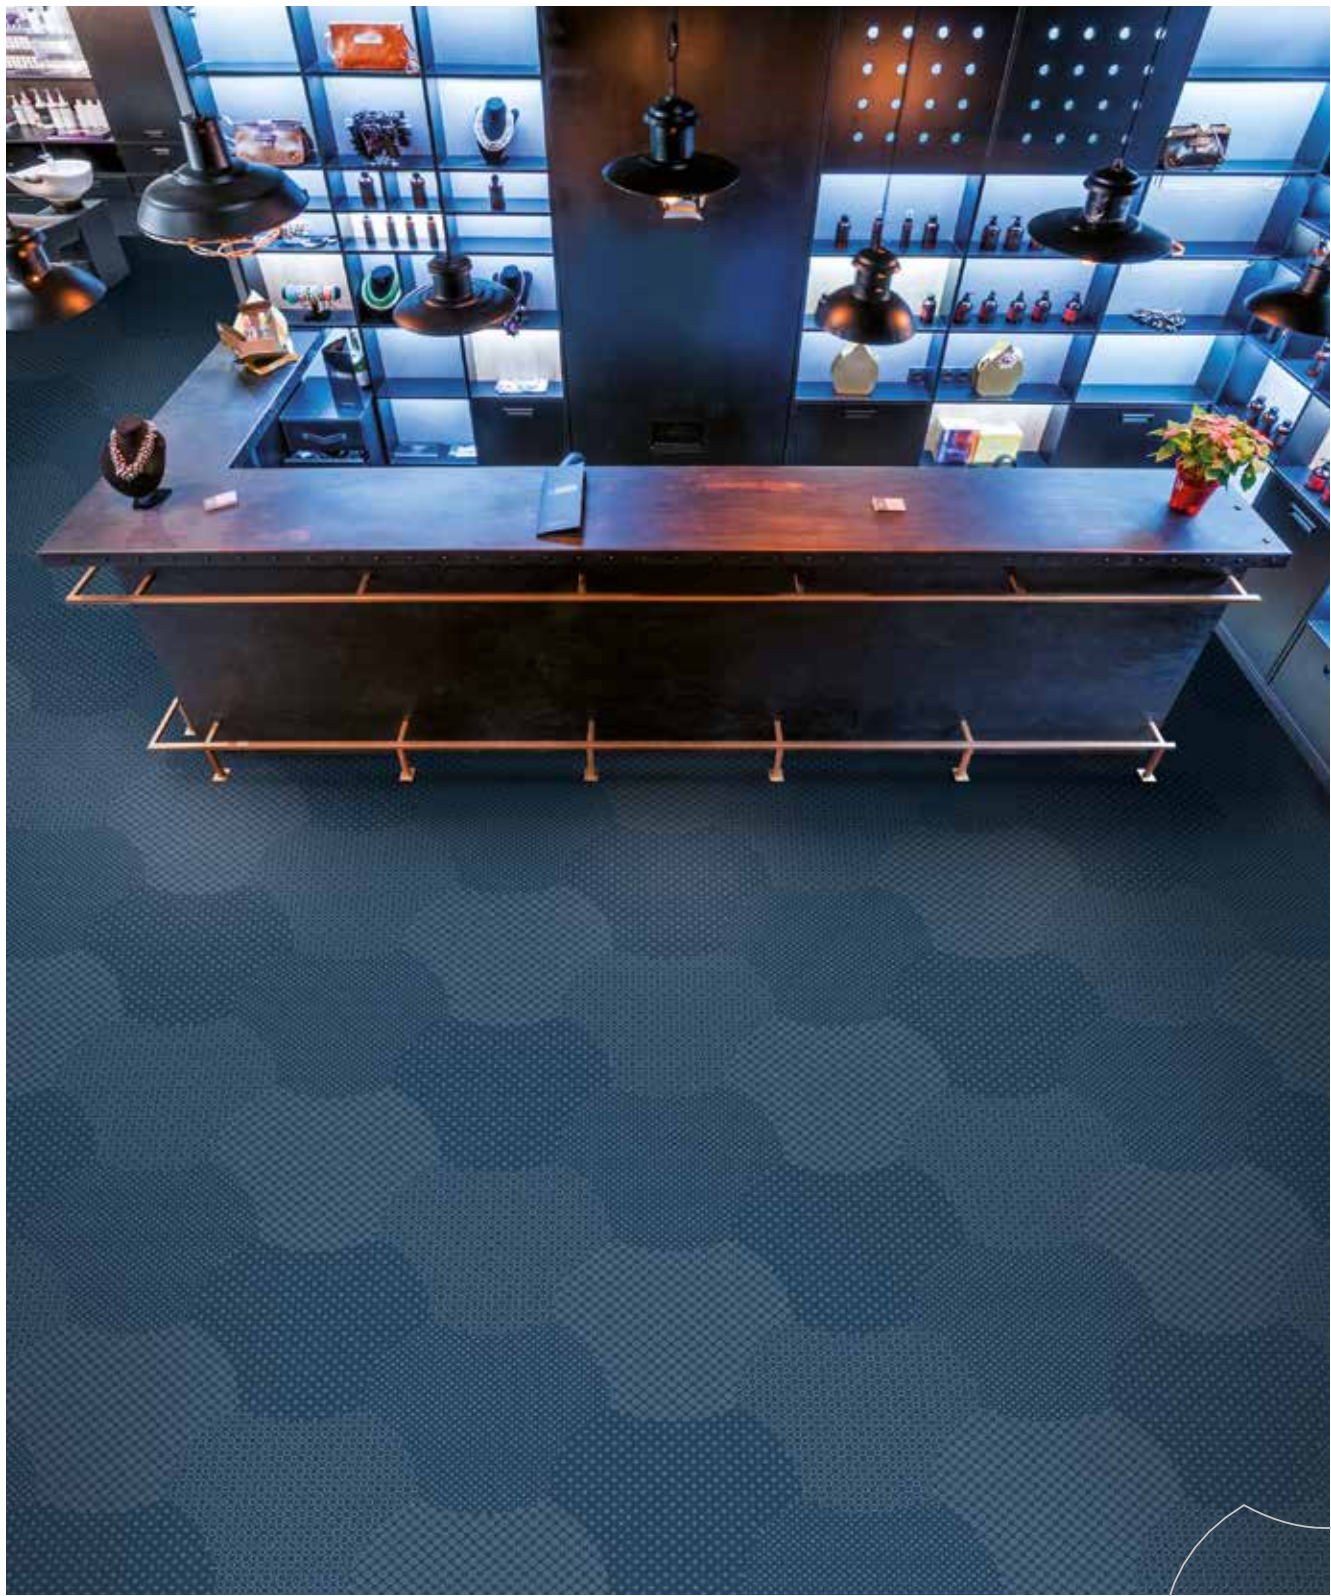

Verlegebeispiel
Kombination aus 15202-A01
Design A,B,C,D

Installation example
Combination of 15202-A01
Design A,B,C,D

Exemple pour la pose
15202-A01 en combinaison
avec Dessin A,B,C,D

WING

63 x 59 cm Fliesen
63 x 59 tiles
Dalles 63 x 59 cm