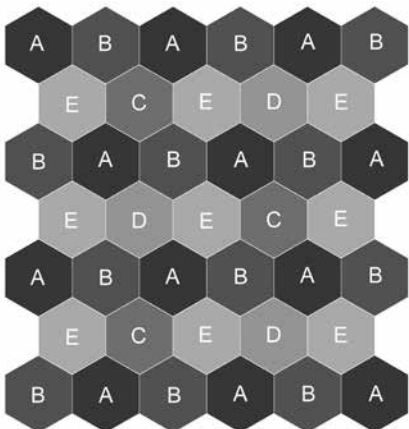

Verlegebeispiel
Kombination aus 15213-A01
Design A,B,C,D,E

Installation example
Combination of 15213-A01
Design A,B,C,D,E

Exemple pour la pose
15213-A01 en combinaison
avec Dessin A,B,C,D,E