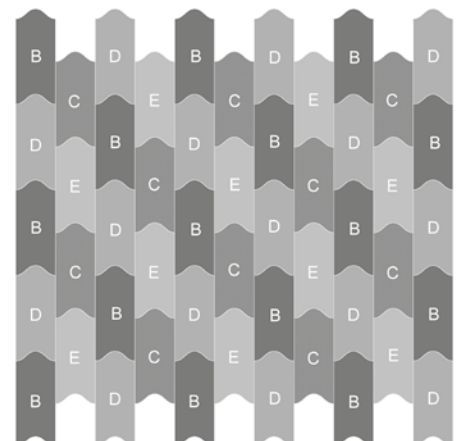

WAVE

40 x 96 cm Fliesen
40 x 96 tiles
Dalles 40 x 96 cm

Verlegebeispiel
Kombination aus 15230-A03
Design B,C,D,E

Installation example
Combination of 15230-A03
Design B,C,D,E

Exemple pour la pose
15230-A03 en combinaison
avec Dessin B,C,D,E